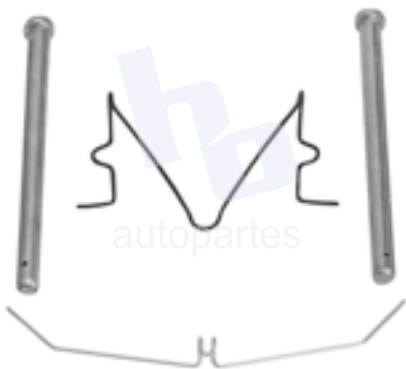

HOKC606B

KIT DE CALIPER RUEDA DELANTERA
TOYOTA 4RUNNER (84-89), PICK UP (89-95) 7549 D436.