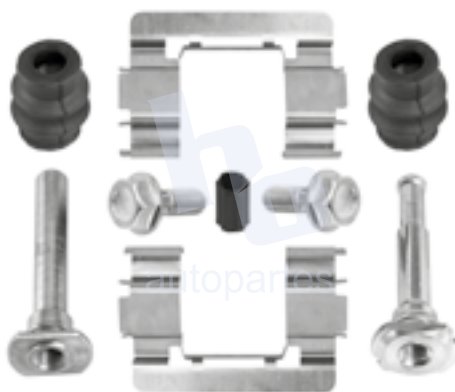

HOKC433

**KIT DE CALIPER RUEDA DELANTERA
DODGE DAKOTA (03-04) 7861 D962.**