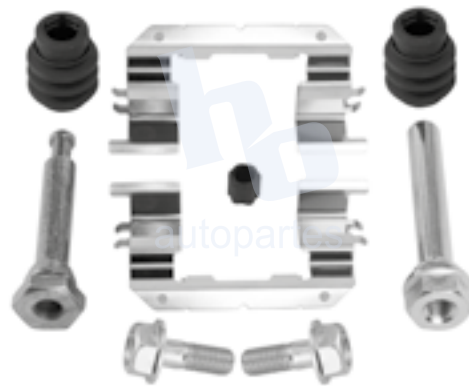

HOKC921

KIT DE CALIPER RUEDA DELANTERA
HYUNDAI SONATA (09-15), KIA OPTIMA (11-16) 8595 D1444.