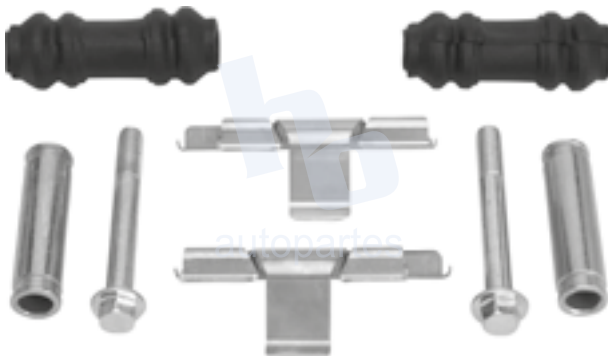

HOKC413

KIT DE CALIPER RUEDA TRASERA
CHRYSLER ASPEN (07-09) 7867 D967, **DODGE B1500 (02-03)**
7775 D898, **DURANGO (02-09)** 7867 D967, **RAM 1500 (02-22),**
7867 D967, 7775 D898