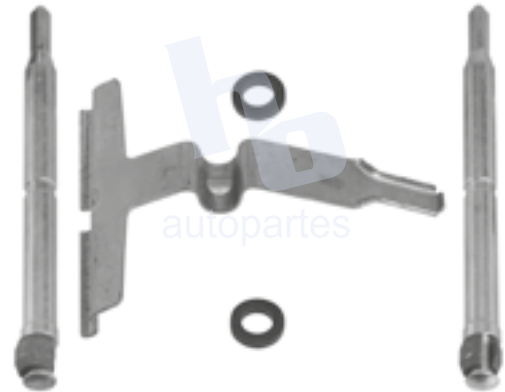

HOKC430

**KIT DE CALIPER RUEDA TRASERA
CHRYSLER CROSSFIRE (04-05) 7647 D779.**