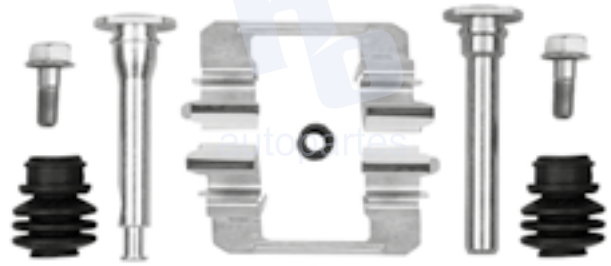

HOKC255

KIT DE CALIPER RUEDA DELANTERA
CHEVROLET DMAX 3.0 (11-12) 8906 D1677.