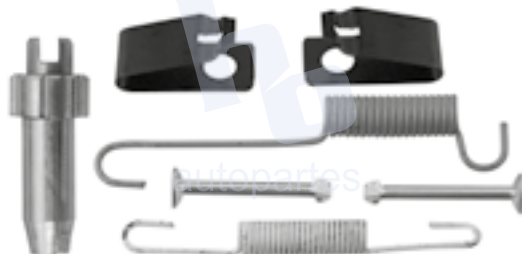

KIT PARA FRENO DE TAMBOR RUEDA TRASERA
JEEP CHEROKEE (95-98), FORD GRAND
MARQUIS (95-96) 1484 S701.

HOKT129