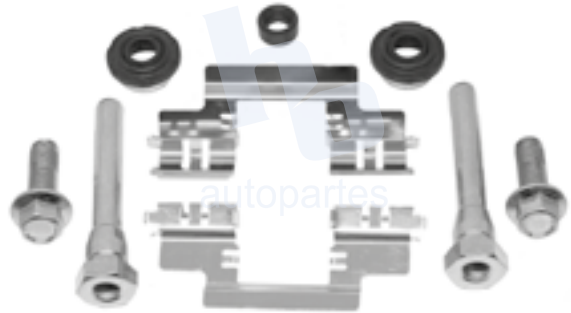

HOKC267

KIT PARA CALIPER RUEDA TRASERA
CADILLAC ESCALADE (18-20), CHEVROLET SILVERADO
1500 (18-19), GMC SIERRA 1500 (18-19) 8930 D1707.