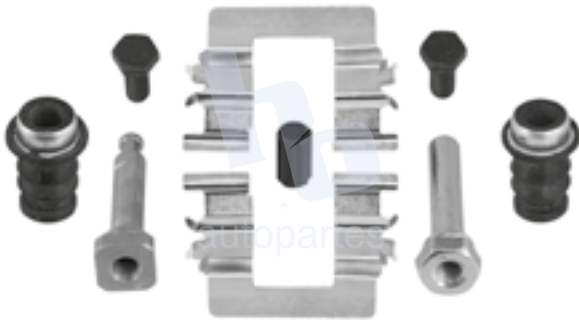

HOKC262

KIT DE CALIPER RUEDA DELANTERA
CHEVROLET SONIC (12-15) 8692 D1492.