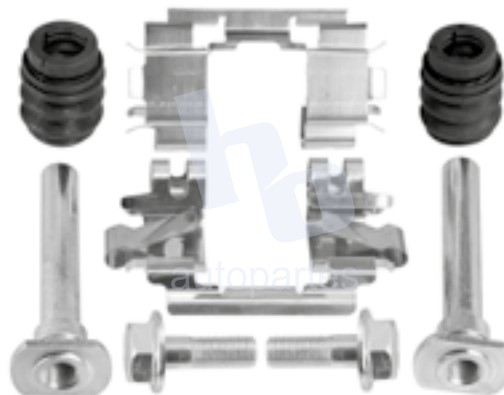

HOKC712

KIT DE CALIPER RUEDA DELANTERA
HONDA FIT (07-13) 8320 D1200.