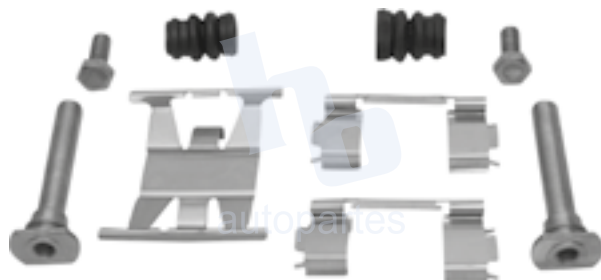

HOKC613

KIT DE CALIPER RUEDA DELANTERA
MAZDA B2300 (94-10), B2500 (98-01), B3000 (94-04),
B4000 (94-04) 7532 D652.