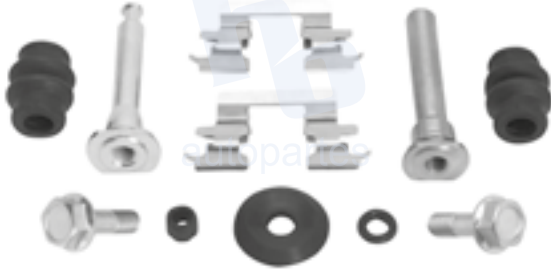

HOKC229

KIT DE CALIPER RUEDA TRASERA
CHEVROLET COBALT (05-08), HHR (06-11),
PONTIAC G5 (07-09), G6 (07-09) 7937 D1033,
MALIBU (04-11) 8474 D1364.