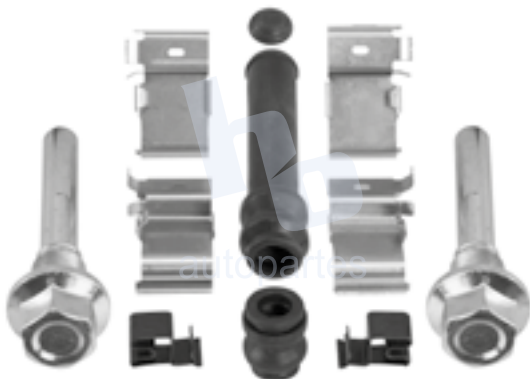

HOKC620

KIT DE CALIPER RUEDA DELANTERA
TOYOTA HILUX 4X2 (89-95), LONG BED XTRA CAB (92-93),
PICK UP (92-95) 7320 D589, **TACOMA (95-04)**
7320 D589, 7320 D433.