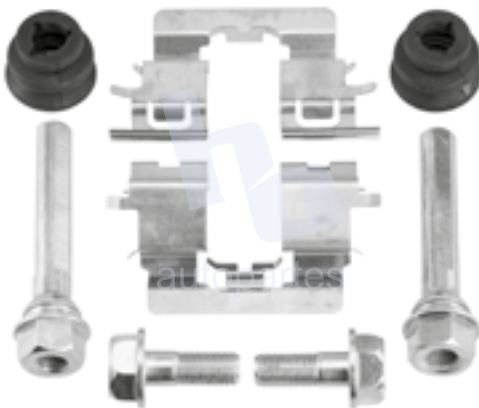

HOKC639

**KIT DE CALIPER RUEDA TRASERA
TOYOTA SIENNA (02-09) 7895 D995.**