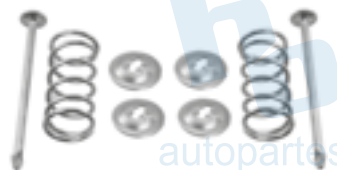

No. 4 CHEVROLET
C15 (82-87), PICK UP,
C1500 SUBURBAN
(92-99) 68.00 mm

HO076