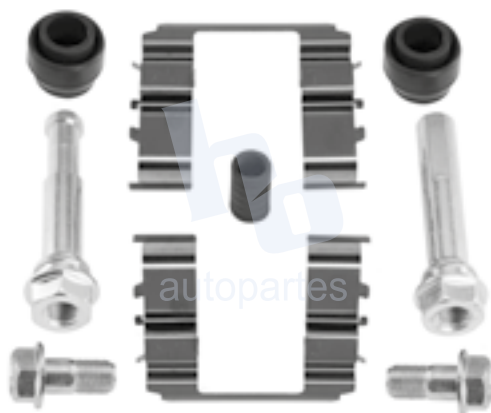

HOKC604H

KIT DE CALIPER RUEDA DELANTERA
DODGE H100 (06-13), DODGE H100 VAN (10-13) 7Y35 F278,
HYUNDAI H1 (08-16) 8775 D1566.