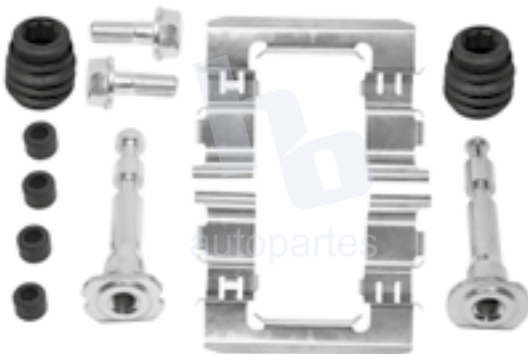

HOKC276

**KIT DE CALIPER RUEDA DELANTERA GM TRUCK
EQUINOX (18-21) 9114 D1886, TERRAIN (18-21) 9114 D1886,
CHEVROLET CAMARO (16-20) 9114 D1886.**