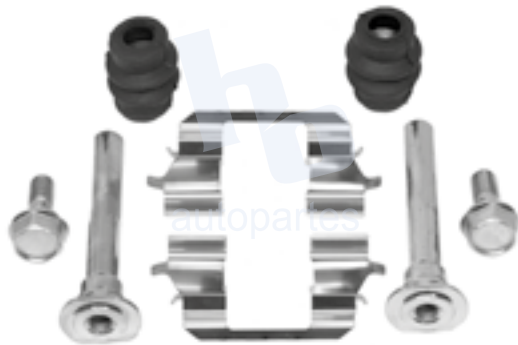

HOKC675

**KIT PARA CALIPER RUEDA DELANTERA
TOYOTA AVANZA (08-19) 8671 D1471.**