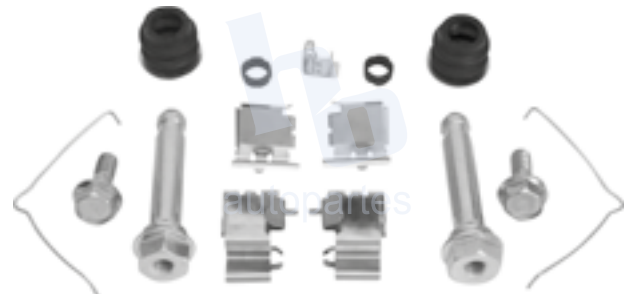

**KIT DE CALIPER RUEDA DELANTERA
TOYOTA SIENNA (98-04) 7615 D744.**

HOKC628