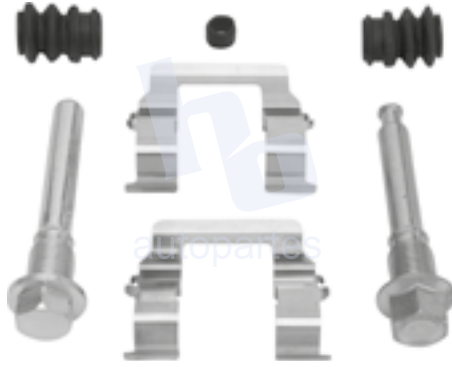

HOKC417

KIT DE CALIPER RUEDA TRASERA
CHRYSLER CIRRUS COUPE (00-02),
SEBERING (95-00), DODGE STRATUS (00-03) 7365 D484.
KIT DE CALIPER RUEDA DELANTERA
MITSUBISHI ECLIPSE (90-06), GALANT (90-01),
MIRAGE (90-01) 7365 D484.