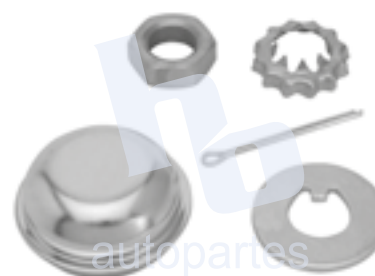

HOKRD601

KIT DE SEGUROS Y TUERCA (1)
TOYOTA HILUX 4X2 (84-00), PICK UP (84-95)