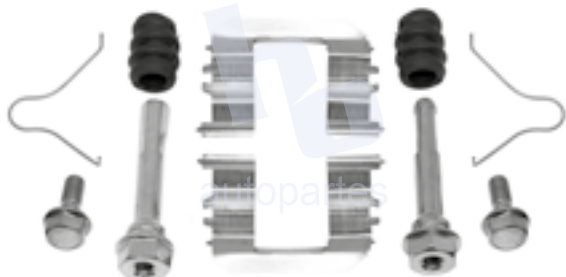

## HOKC933

**KITS PARA CALIPER RUEDA DELANTERA**  
**HYUNDAI ELANTRA GT 2.0 (18-20),**  
**HYUNDAI KONA 2.0 (17-20) 8505 D2035.**