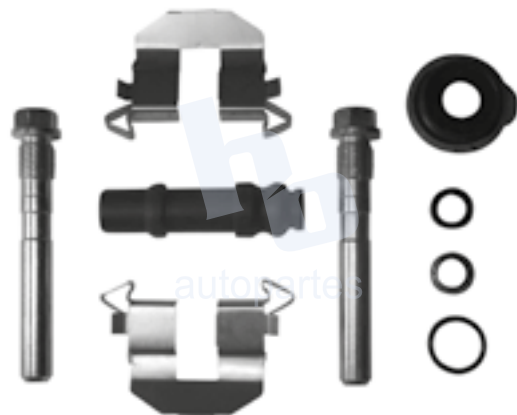

HOKC512

KIT DE CALIPER RUEDA TRASERA
NISSAN TSURU GSR (93-96) 7390 D511.