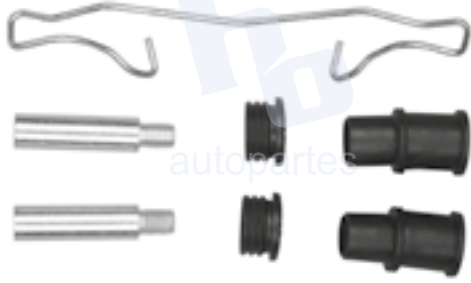

HOKC810

KIT DE CALIPER RUEDA DELANTERA
RENAULT CAPTURE 2.0L (18-20), DUSTER (13-16),
FLUENCE (11-13), OROCH (19-20) 8844 D1627.