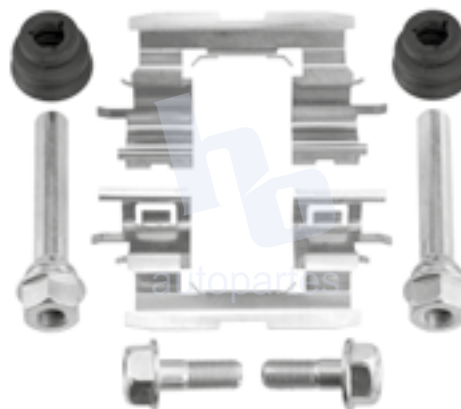

HOKC647

KIT DE CALIPER RUEDA DELANTERA
TOYOTA CORAXI (05-07), YARIS (00-05) 7695 D822.