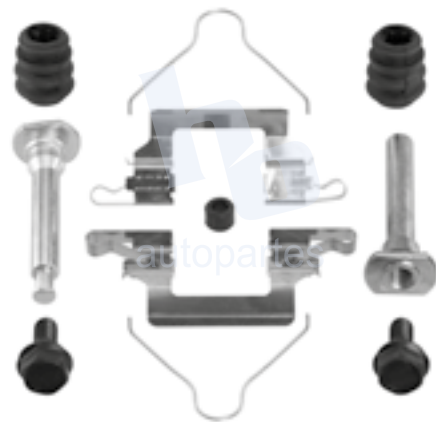

HOKC516

KIT DE CALIPER RUEDA DELANTERA
NISSAN PATHFINDER (96-04) 7566 D691.