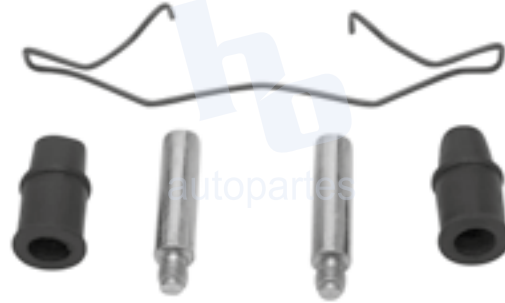

HOKC805

KIT DE CALIPER RUEDA DELANTERA
SAAB 94X (99-04) 7605 D819, MERCEDES-BENZ C230 (97-99),
C280 (96-99) 7583 D710, SAAB SERIE 9-5 (99-04) 7605 D936,
7605 D819, 7605 D800, MERCEDES-BENZ SLK230 (97-04)
7583 D710, SLK320 (01-04) 7609 D740.