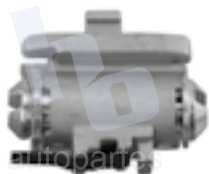

HO250AR

DATSUN PICK-UP R y
L (A-720) (A-620 U.S.A.)
CON SEGUROS (70-83)
DELANTERO Y TRASERO

HO250AL

BALATAS
8123 406
8123 405
TAMBOR
254mm