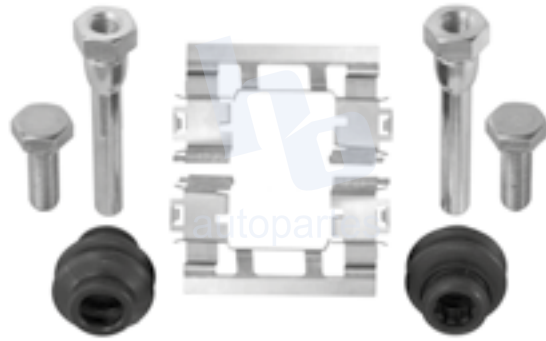

HOKC238

KIT DE CALIPER RUEDA DELANTERA
CHEVROLET COLORADO (06-07) 8282 D1169,
TRAIL BLAZER (02-09) 7759 D882, 8282 D1169,
GMC ACADIA (07-17), CANYON (09-11) 8282 D1169,
ENVOY (02-09) 7759 D882, TRAVERSE (09-17) 8282 D1169.