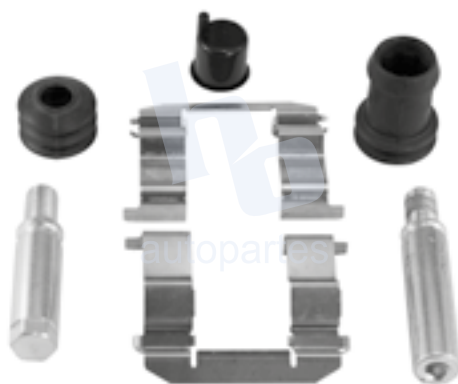

## HOKC6101

**KIT DE CALIPER RUEDA DELANTERA**  
**MAZDA PROTEGE (99-00) 7515 D637.**