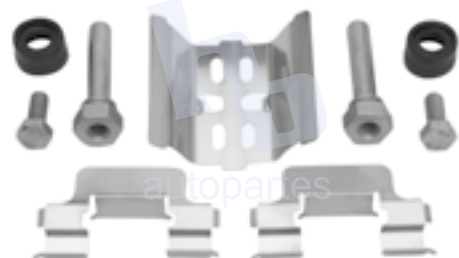

HOKC221

KIT DE CALIPER RUEDA TRASERA
CADILLAC STS (05-10), CADILLAC XLR (04-09),
CHEVROLET CORVETTE (97-06) 7600 D732.