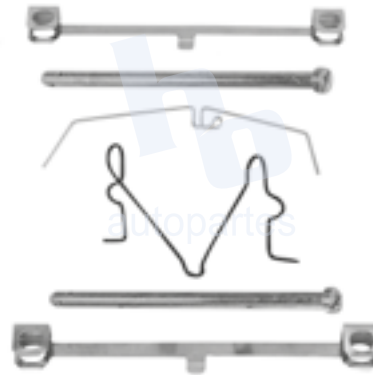

## HOKC631

**KIT DE CALIPER RUEDA DELANTERA**  
**TOYOTA LAND CRUISER (98-05) 7639 D772.**