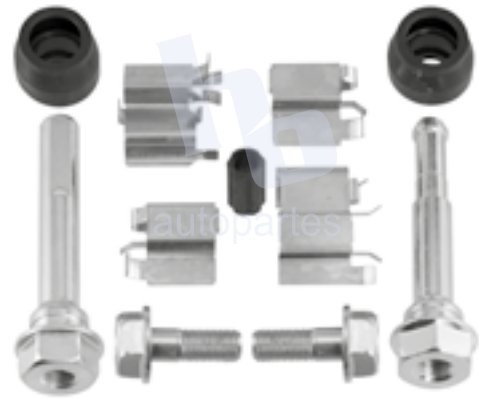

HOKC636

**KIT DE CALIPER RUEDA DELANTERA
TOYOTA RAV4 (01-05) 7738 D862.**