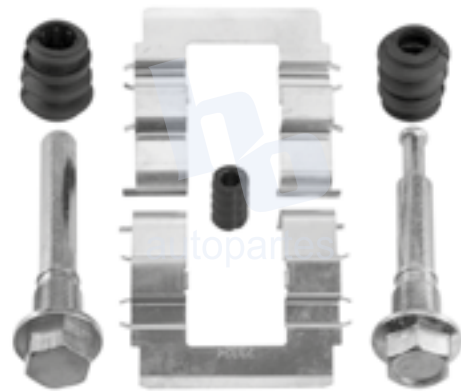

HOKC904

KIT DE CALIPER RUEDA DELANTERA
KIA RIO (02-05) 7767 D889.