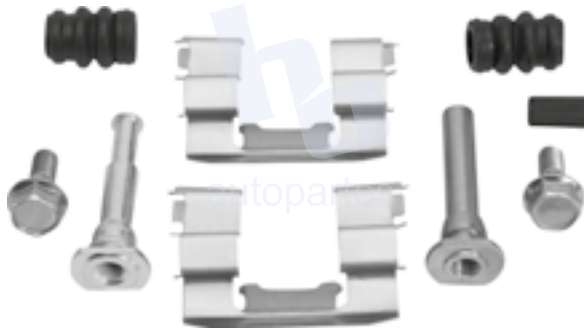

HOKC513

KIT DE CALIPER RUEDA DELANTERA
NISSAN SENTRA (00-05)
7342 D485, 7342 D462.