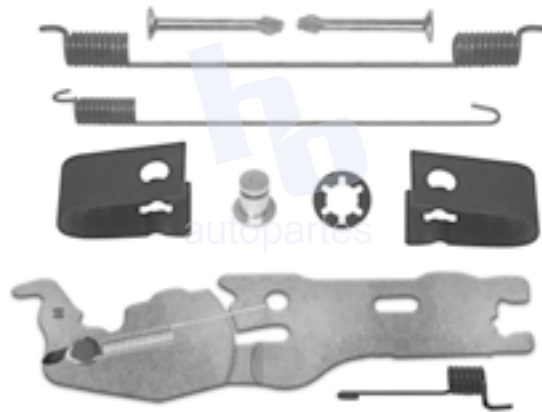

KIT PARA FRENO DE TAMBOR RUEDA TRASERA
CHEVROLET TRACKER (99-04) 1506 S738,
SUZUKI GRAND VITARA (99-07) 1506 738.

HOKT908R

HOKT908L

KIT PARA FRENO DE TAMBOR RUEDA TRASERA
SUZUKI IGNIS (19-21) 1Y22 FT124.

HOKT2001