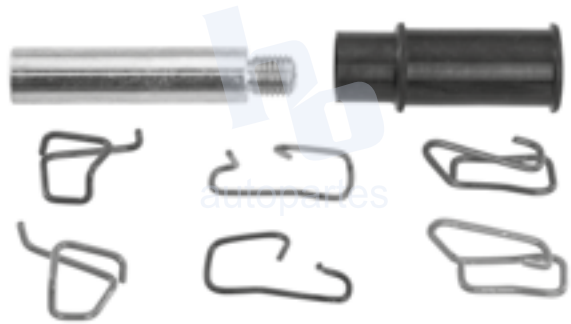

HOKC407

KIT DE CALIPER RUEDA DELANTERA
CHRYSLER GRAND VOYAGER (87-90), PLYMOUTH
VOYAGER (84-90), DODGE CARAVAN (87-90) 7164 D259