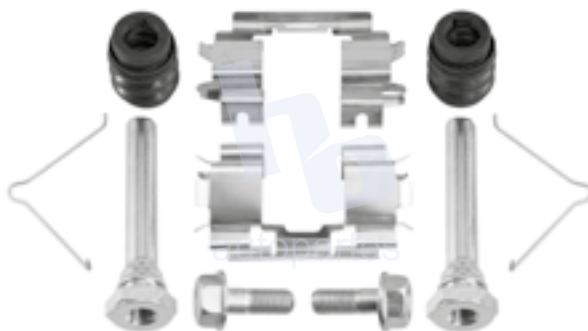

HOKC716

KIT DE CALIPER RUEDA DELANTERA
HONDA CIVIC HYBRID (07-15) 7497 D948.