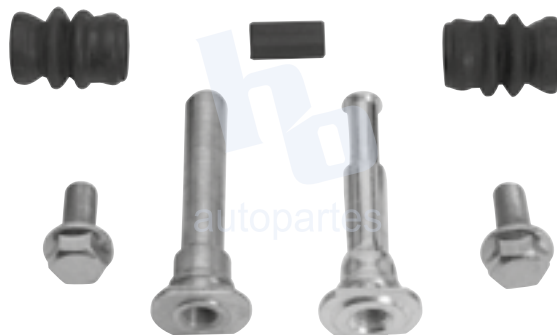

HOKC277

**KIT DE CALIPER RUEDA DELANTERA CHEVROLET
TORNADO VAN (22-23) 757Y F574.**