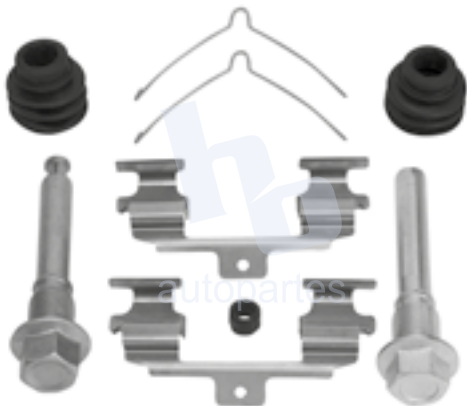

## HOKC523

**KIT DE CALIPER RUEDA DELANTERA**  
NISSAN QUEST (04-17) 7910 D855, 8762 D1552.