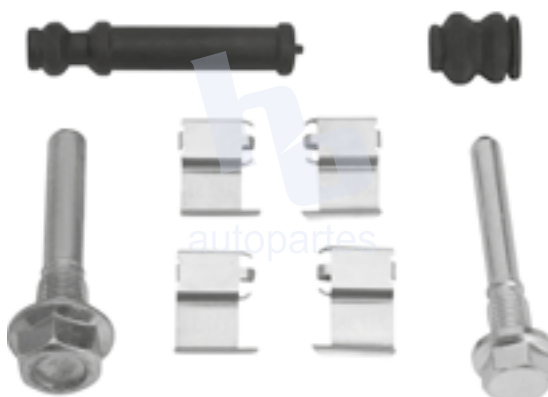

HOKC617A

KIT DE CALIPER RUEDA DELANTERA
MITSUBISHI CEDIA (02-04) 7782 D602,
MITSUBISHI LANCER (02-07) 7782 D904.