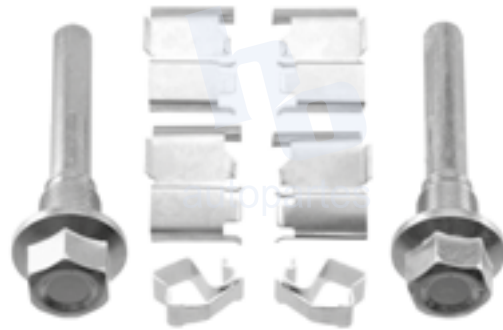

HOKC657

KIT DE CALIPER RUEDA DELANTERA
TOYOTA SEQUOIA (09-15) 8420 D1304.
KIT DE CALIPER RUEDA TRASERA
TOYOTA LAND CRUISER (08-09), TUNDRA (07-09) 8420 D1304.