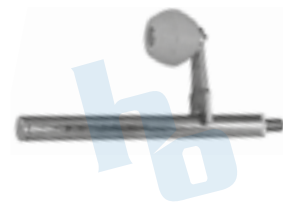

**HO809**

KIT DE BUJES PARA VARILLAJE DE PALANCA DE VELOCIDADES CHEVROLET CORSA (02-08), TORNADO (04-06)

**HO810D**

PALANCA SELECTORA RENAULT SANDERO KANGOO (10-15) NISSAN APRIO (08-10)

**HO811**

ZETA/ SINCRONIZADOR PALANCA DE VELOCIDADES VW JETTA A3