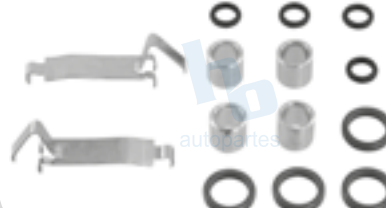

JUEGO DE HERRAJE FORD FAIRMONT (78-83) MUSTANG (82-93) (LARGO) 4 PIEZAS

BALATAS
7072 D152

HOJ184H

JUEGO DE HERRAJE CHEVROLET C10 (75-86), C15 (75-87) (14 PIEZAS)

BALATAS
728 D52
7214 D52

HOJ184HA