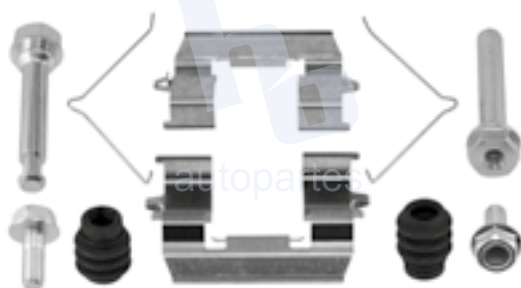

HOKC913

KIT DE CALIPER RUEDA DELANTERA
HYUNDAI AZERA (16-17), CRETA (17-20),
SANTA FE SPORT (17-18), SANTA FE 4 CIL (13-17),
KIA SORENTO (15-19) 9049 D1815.