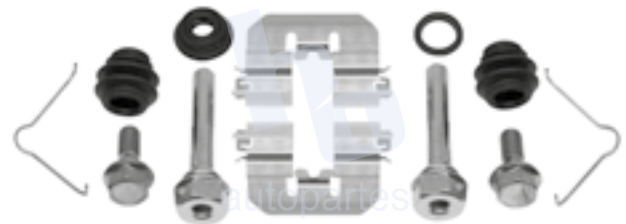

HOKC930

KIT DE CALIPER RUEDA TRASERA
HYUNDAI ACCENT (18-21), ELANTRA (17-18),
IONIQ (17-18), KIA NIRO (17-18), RIO (18-21) 8428 D1812.