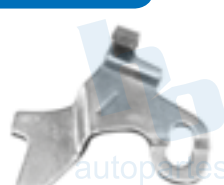

ANCLA OJO R FORD F150 (77-93)

HO166R

BALATAS
1350 501