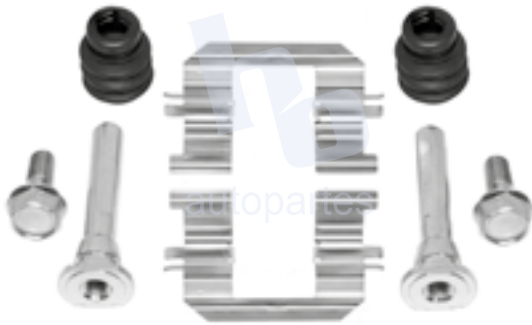

HOKC266

KIT PARA CALIPER RUEDA DELANTERA
CHEVROLET SPARK NG (16-20) 9083 D1684, 9254 D2024.