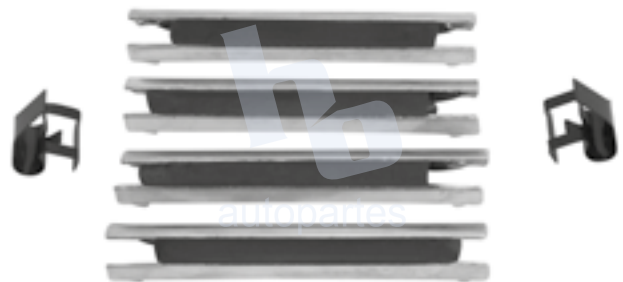

HOKC317

KIT DE CALIPER RUEDA DELANTERA
FORD AEROSTAR (87-96), FORD BRONCO (83-96),
EXPLORER (91-94) 7125 D387, **FORD F150 (77-86), F200**
(86-91), F250 (79-86), F350 (79-86) 7013 D50.