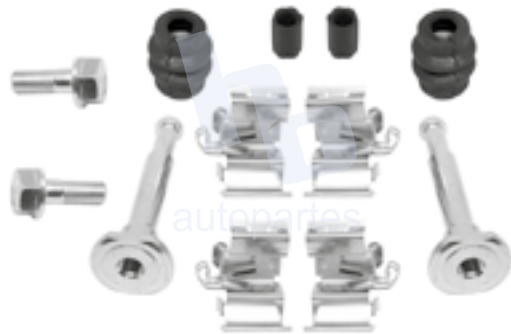

HOKC274

**KIT DE CALIPER RUEDA DELANTERA GM TRUCK
COLORADO (21-22) 9600 D2371, CANYON (21-22) 9600
D2371.**