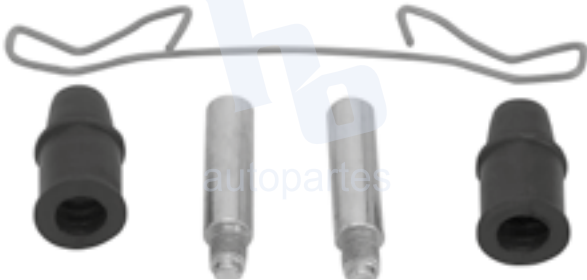

HOKC204

KIT DE CALIPER RUEDA DELANTERA
CHEVROLET CHEVY (94-12), CHEVY MONZA (03) CHEVY
PICKUP (99-03) 7563 D688.