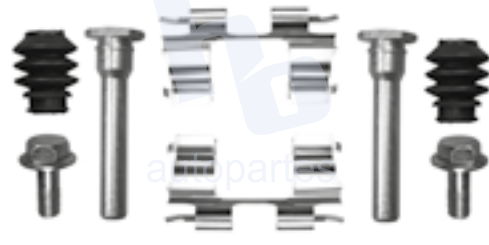

HOKC356

KIT DE CALIPER RUEDA DELANTERA
FORD EXPLORER SPORT TRAC (07-10)
8268 D1158, 8715 D1508,
FLEX (11-18), TAURUS (12-18), LINCOLN MKT (12-18)
8715 D1508