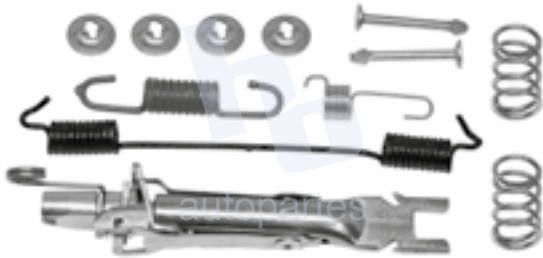

HOKT134R

HOKT134L

KIT PARA FRENO DE TAMBOR RUEDA TRASERA
DODGE RAM 700 (15-20), FIAT ESTRADA (07-14),
PALIO ADVENTURE (16-19) 2Y20 FT111,
RENAULT DUSTER (13-19), OROCH (19-20) 1694 S1039.