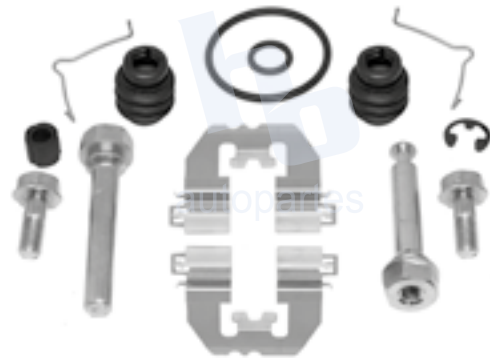

**KIT PARA CALIPER RUEDA TRASERA
HYUNDAI SANTA FE (19-20) 9440 D2199.**