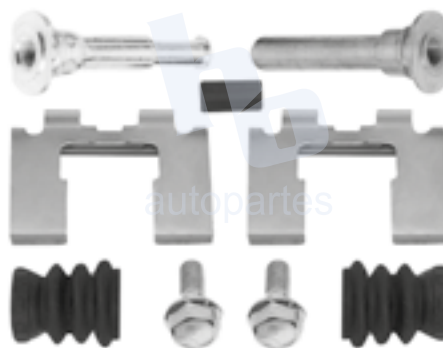

HOKC900D

KIT DE CALIPER RUEDA DELANTERA
SUZUKI SWIFT (10-16) 8827 D1614, SWIFT (21) 8827 D1614,
BALENO (21-22) 8827 D1614, ERTIGA (19-21) 8827 D1614,
CIAZ (16-23) 8827 D1614.