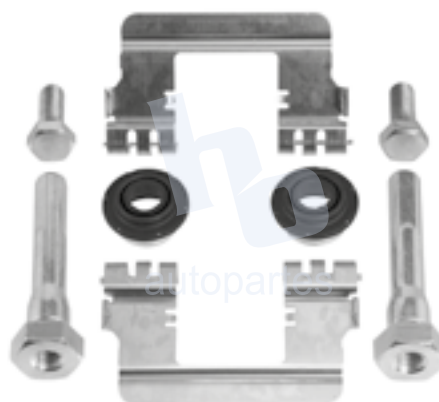

HOKC428

KIT DE CALIPER RUEDA TRASERA
CHRYSLER 300 (08-16), DODGE CHALLENGER (09-16),
CHARGER (06-16) 7963 D1057.