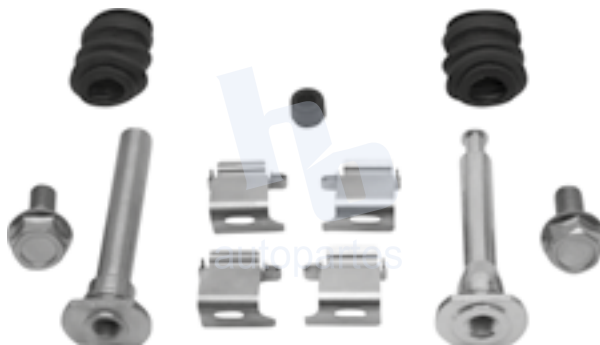

**KIT DE CALIPER RUEDA DELANTERA
TOYOTA HIGHLANDER (01-07) 7761 D884.**

HOKC629