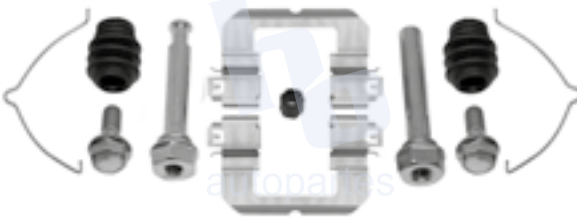

HOKC929

KIT DE CALIPER RUEDA DELANTERA
HYUNDAI ACCENT (18-21), KIA RIO (18) 8806 D2190,
HYUNDAI IONIQ (17-19) KIA NIRO (17-18) 9143 D1912.