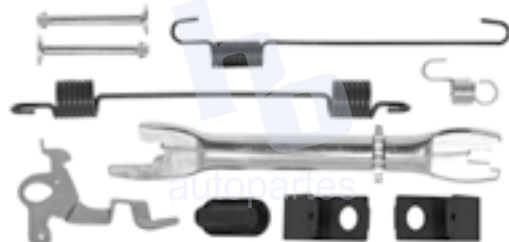

**KIT PARA FRENO DE TAMBOR RUEDA TRASERA
SUZUKI SIDEKICK (96-98),
SUZUKI VITARA (85-98) 1491 S710.**

HOKT906L

HOKT906R