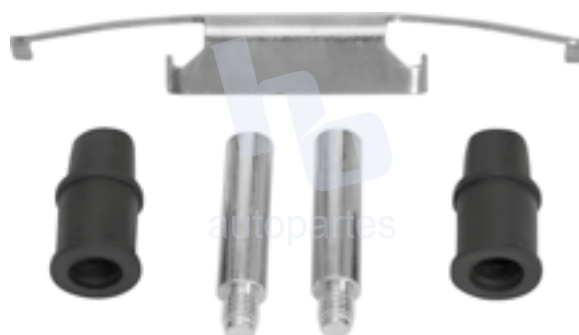

HOKC801

**KIT DE CALIPER RUEDA DELANTERA
BMW 318i (92-98), BMW 325i (95-06),
BMW Z3 (96-98), BMW UNIVERSAL 7437 D558.**