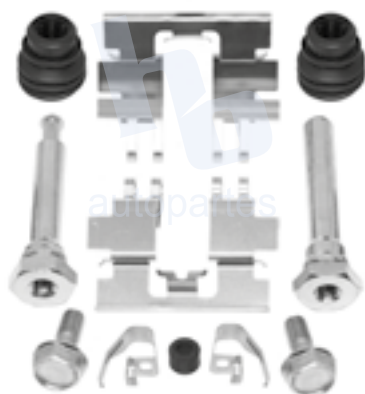

HOKC6105

**KIT PARA CALIPER RUEDA TRASERA
MAZDA CX9 (16-21) 9157 D1934.**