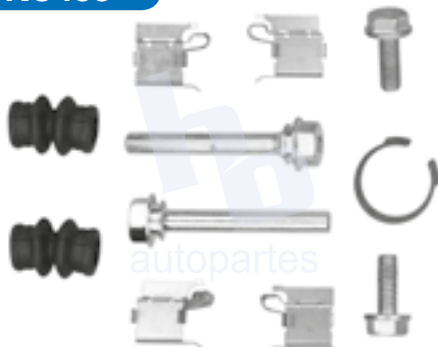

HOKC455

KIT DE CALIPER RUEDA DELANTERA
DODGE CARAVAN (13-16) 8825A D1657.
KIT DE CALIPER RUEDA TRASERA
CHRYSLER TOWN & COUNTRY (13-16) 8825 D1719,
DODGE GRAND CARAVAN (13-16) 8825A D1657,
JOURNEY (13-15), RAM CARGO VAN (13-15),
VOLKSWAGEN ROUTAN (13-14) 8825 D1719.