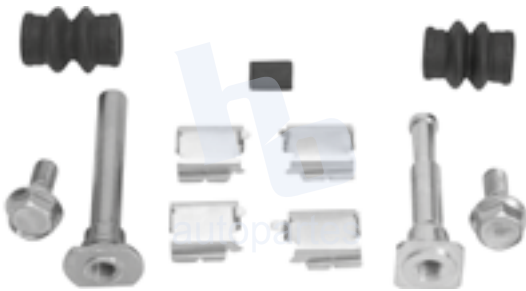

HOKC408

KIT DE CALIPER RUEDA DELANTERA
CHRYSLER GRAND VOYAGER (01-06),
DODGE CARAVAN RIN 15 (01-06), 7732 D856.
KIT DE CALIPER RUEDA TRASERA
JEEP LIBERTY (02-06) 7732 D856.