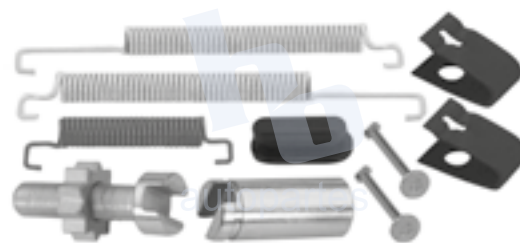

KIT PARA FRENO DE ESTACIONAMIENTO RUEDA TRASERA
DODGE DURANGO (03-09) 1581 852, **FORD F-150 (04-07)**
1637 947, 1581 852, **RAM 1500 (04-18)** 1581 852, **ASPEN (07-08)**
1581 852, **F-250, F-350, F450 (13-19)** 1043 771.

*Ø. = DIÁMETRO EXTERIOR *h. = ALTURA*
* TODOS LOS PISTONES INCLUYEN LIGA Y SILICÓN