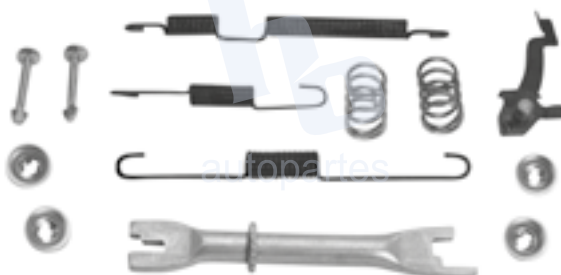

KIT PARA FRENO DE TAMBOR RUEDA TRASERA
HYUNDAI ELANTRA (92-95) 1448 S661.

HOKT504R

HOKT504L