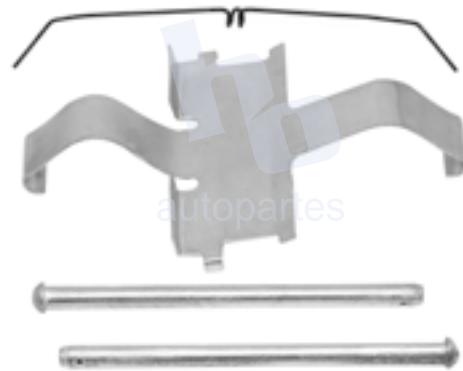

HOKC670

KIT DE CALIPER RUEDA DELANTERA
TOYOTA HILUX (05-17) 8776 D1567,
JAC FRISON (19-22) 7877 D976.