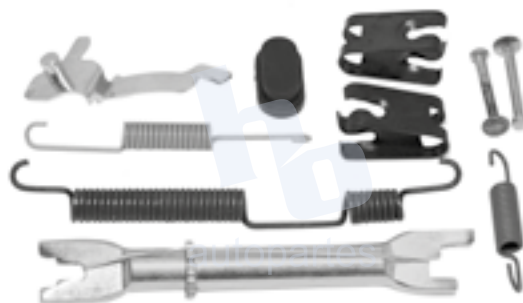

**HOKT521R**

**HOKT521L**

**KIT PARA FRENO DE TAMBOR RUEDA TRASERA**  
**DODGE GRAND i10 (12-14) 1706 S1044.**

**HOKT522R**

**HOKT522L**

**KIT PARA FRENO DE TAMBOR RUEDA TRASERA**  
**HYUNDAI ACCENT (15-21), ATTITUDE (14-15),**  
**ELANTRA (17-20), HYUNDAI GRAND i10 (15-18),**  
**KIA RIO5 (06-11), SOUL (10) 1616 S910.**