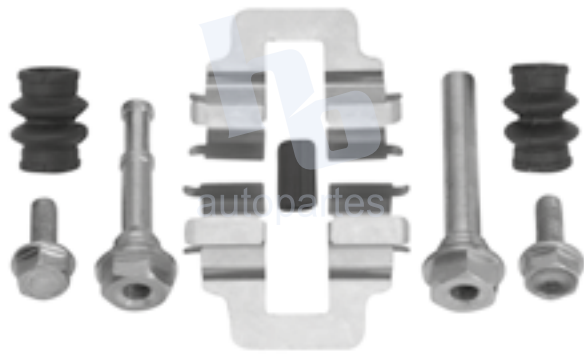

HOKC225

KIT DE CALIPER RUEDA TRASERA
CHEVROLET ASTRA (02-08), MERIVA (07-08)
CHEVROLET ZAFIRA COMFORT (02) 778X F202.