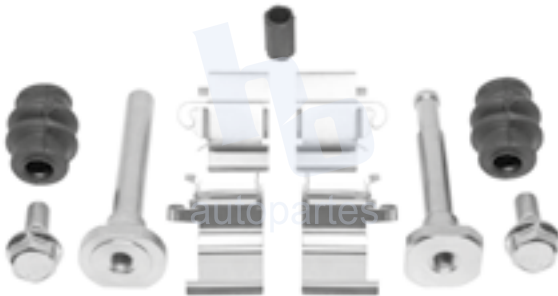

HOKC469

KIT DE CALIPER RUEDA TRASERA
CHRYSLER PACIFICA (19) 8800 D1589.
KIT DE CALIPER RUEDA DELANTERA Y TRASERA
DODGE JOURNEY (14-19) 8800 D1589.