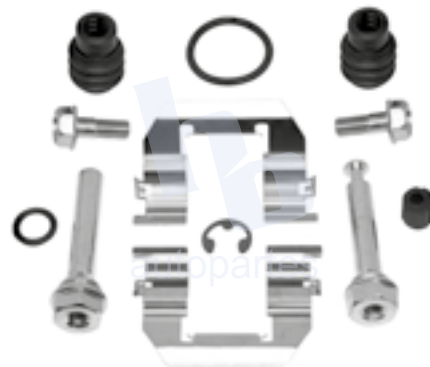

HOKC269

KIT PARA CALIPER RUEDA TRASERA
CHEVROLET ACADIA (19-20), CAMARO (16-17),
TRAVERSE (18-20), BUICK ENCLAVE (18-20), CADILLAC XT5
(19-20), CADILLAC XT6 (20-21). 9105 D1877.