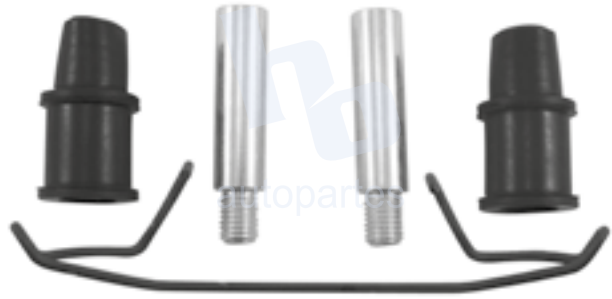

HOKC330

KIT DE CALIPER RUEDA DELANTERA
FORD ESCAPE (01-06),
FORD MARINER (06-07) 7719 D843.