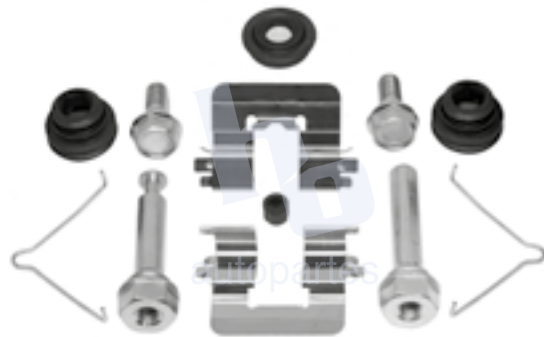

**KIT PARA CALIPER RUEDA TRASERA
HYUNDAI ELANTRA GT (18-19) 8428 D1813,
VELOSTER (19-21) 9453 D2213, KIA SOUL (17-19),
FORTE (17-19) 9445 D2205, 8428 D1813, FORTE 5 (17-18),
OPTIMA (16-20) 8428 D1813, CADENZA (17-18)
9280 D2050, FRENO MANUAL**

HOKC948