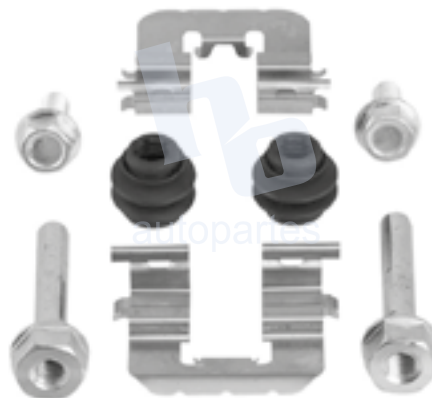

HOKC912

KIT DE CALIPER RUEDA TRASERA
KIA SORENTO (15-16) 9051 D1816.