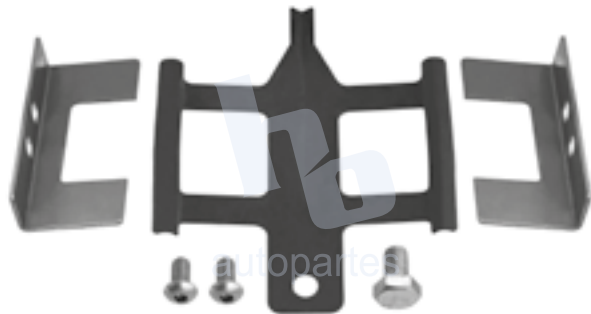

HOKC321

KIT DE CALIPER RUEDA DELANTERA Y TRASERA
CHEVROLET C60 KODIAK (90-96), FORD F650 (00-02)
7636 D769, 7636 D1032, GMC C6000 TOPKICK (95-96),
CHEVROLET C7500 KODIAK (00-08), FORD F550 SUPER
DUTY (05-06) 7636 D769, ISUZU FSR (99-02), FTR (04-10),
FXR (04-10) 7636 D769, 7636 D1032.