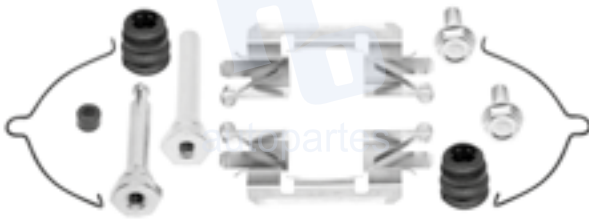

## HOKC545

**KIT DE CALIPER RUEDA TRASERA**  
**NISSAN ARMADA (17-22) 8719 D1510, INFINITI QX80 (14-20)**  
**8719 D1510, QX56 (11-13) 8719 D1510.**