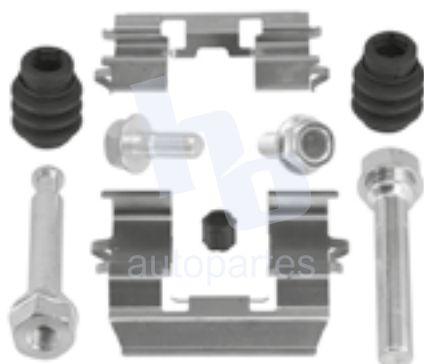

HOKC915

KIT DE CALIPER RUEDA DELANTERA
HYUNDAI ELANTRA (13-16) 8810 D1595.