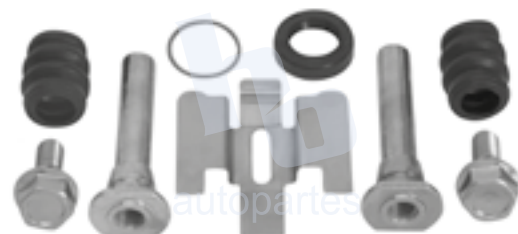

HOKC310

KIT DE CALIPER RUEDA TRASERA
FORD THUNDERBIRD (93-97) 7477 D599
THUNDERBIRD SC (93-97) 7477 D599, 7679 D806
LINCOLN MARK VIII (93-98), MERCURY COUGAR (93-98)
7477 D599, SABLE (94-01) 7489 D610.