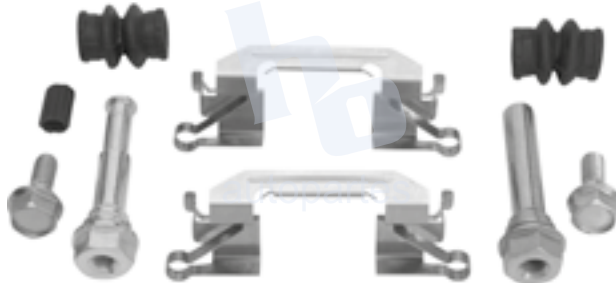

HOKC515

KIT DE CALIPER RUEDA DELANTERA
NISSAN MAXIMA (03-07), MURANO (03-08) 7870 D969.