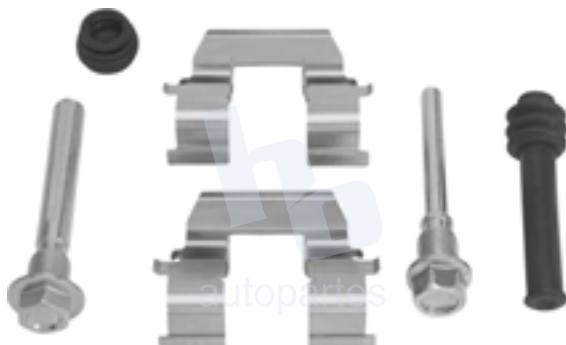

HOKC530

KIT DE CALIPER RUEDA DELANTERA
NISSAN AD VAGON (91-07),
AVENIR SW (91-95), BLUEBIRD (91-07), PRIMERA (91-07),
PULSAR NX (83-90), SENTRA B14 (95-00) 7386 D507,
SATURN SC1 (93-99), SERIES SL, SW1 (93-99)
7386 D728.