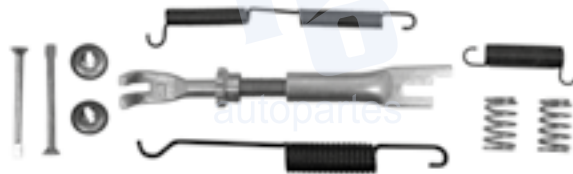

HOKT506R

HOKT506L

KIT PARA FRENO DE TAMBOR RUEDA TRASERA
MAZDA B2200 (87-93), MAZDA B2600 (87-03) 1344 565.

HOKT507R

HOKT507L

KIT PARA FRENO DE TAMBOR RUEDA TRASERA
MAZDA B2300 (94-10), B2500 (98-01), B2600(87-93), B3000
(94-04), MAZDA PICKUP (95-02) 2185T S704.

HOKT512R

HOKT512L

KIT PARA FRENO DE TAMBOR RUEDA TRASERA
MITSUBISHI L200 (10-20) FT062 S1016, CHEVROLET
COLORADO (13-15), ISUZU DMAX 4WD (04-10), 1685 S1016,
FT062 S1016.

HOKT513R

HOKT513L

KIT PARA FRENO DE TAMBOR RUEDA TRASERA
HYUNDAI STAREX (98-04) 8118 429.

HOKT514R

HOKT514L

KIT PARA FRENO DE TAMBOR RUEDA TRASERA
HYUNDAI PORTER (86-03).

HOKT515R

HOKT515L

KIT PARA FRENO DE TAMBOR RUEDA TRASERA
ISUZU DMAX 2WD (05-14), MITSUBISHI L200 (10-20)
1685 S1016.