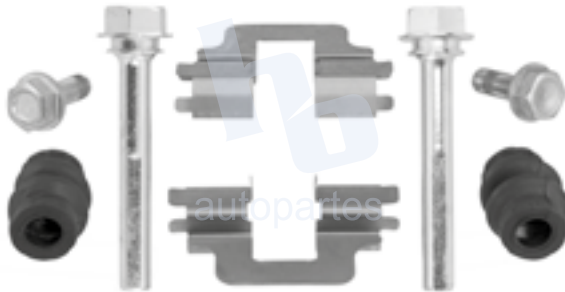

HOKC1203

KIT DE CALIPER RUEDA DELANTERA Y TRASERA
AUDI A6 (13-16), AUDI A6 QUATRO (13-16), AUDI 550 SERIES
(14-15), AUDI 650 SERIES (13-16), AUDI M6 (13-16), MINI
COOPER COUNTRYMAN (12-15), MINI PACEMAN (13-16)
8324 D1204.