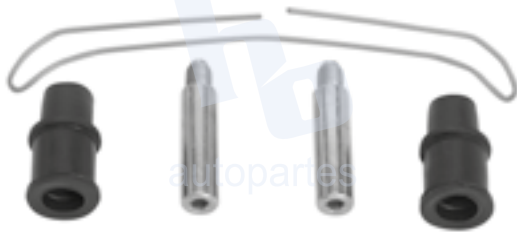

HOKC331

KIT DE CALIPER RUEDA DELANTERA
FORD FOCUS (00-03), FOCUS WAGON (00-03),
FOCUS ZX3 (00-03) 7690 D816.