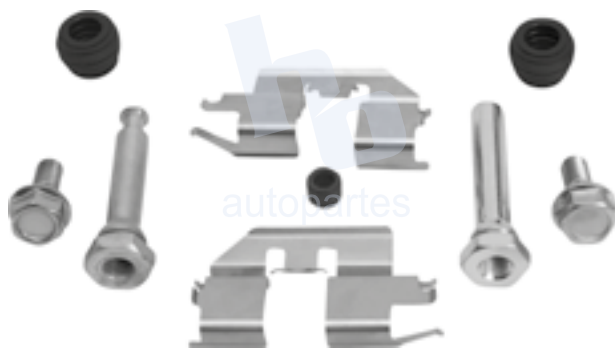

HOKC713

KIT DE CALIPER RUEDA TRASERA
HONDA ODYSSEY (05-11) 7993 D1088.