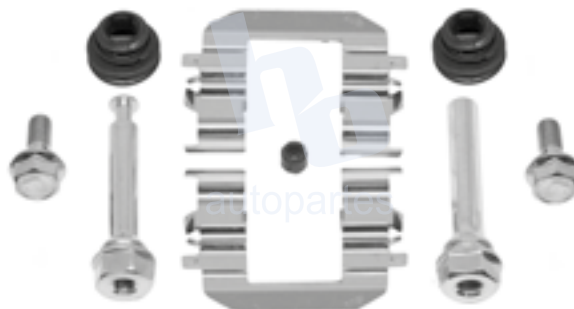

HOKC935

KIT DE CALIPER RUEDA DELANTERA
HYUNDAI KONA ELECTRIC (20-21), KIA NIRO EV (19-21),
OPTIMA (16-20), OPTIMA HYBRID 2.0 (17-20), HYUNDAI
SONATA (15-19), SONATA HYBRID (16-19) 9035 D1826.