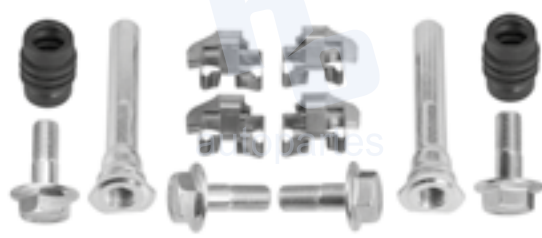

HOKC366

KIT DE CALIPER RUEDA TRASERA
FORD F250 SUPER DUTY (08-12), F350 (08-09),
F350 SUPER DUTY (08-12) 7973 D1334.