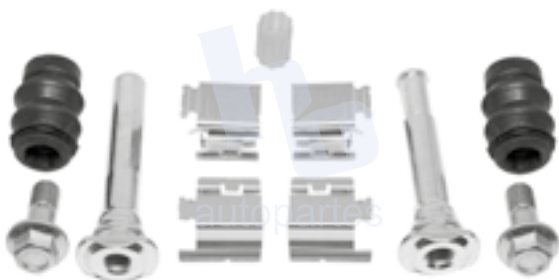

HOKC1106

KIT DE CALIPER RUEDA TRASERA
FORD TRANSIT (10-12), MERCEDES BENZ SPRINTER (07-19),
NISSAN CABSTAR (08-16), VOLKSWAGEN CRAFTER 3.5
TONS (08-12) 8432 D1318.