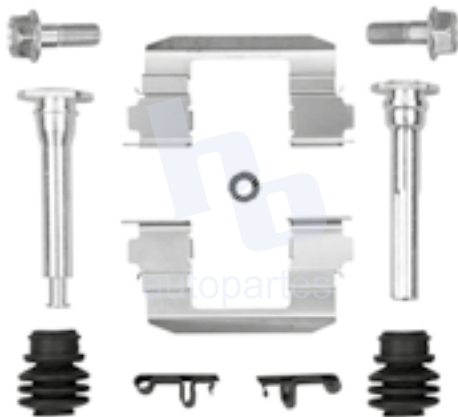

HOKC453

**KIT DE CALIPER RUEDA DELANTERA
DODGE DART (13-16), JEEP CHEROKEE (14-18) 8867 D1640.**