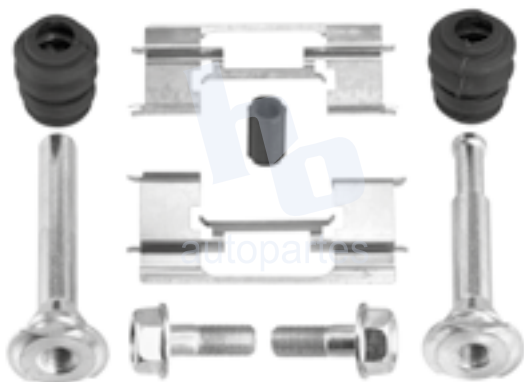

HOKC425

KIT DE CALIPER RUEDA DELANTERA
CHRYSLER PACIFICA (04-07) 7898 D997.