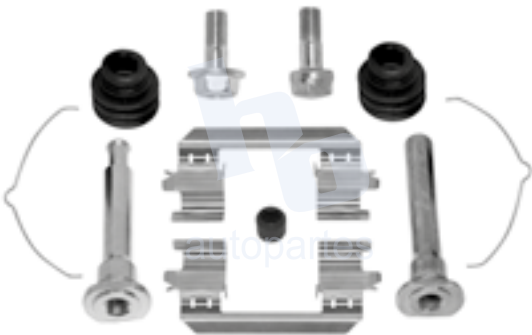

HOKC268

KIT PARA CALIPER RUEDA DELANTERA
CHEVROLET ACADIA (19-20), TRAVERSE (18-20),
BUICK ENCLAVE (18-20), CADILLAC XT5 (19-20),
CADILLAC XT6 (20-21) 9124 D1896.