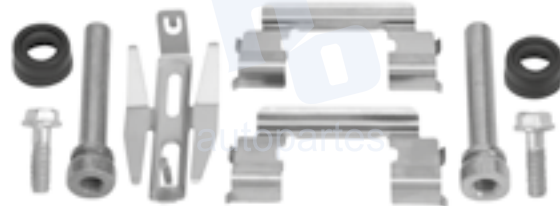

HOKC215

KIT DE CALIPER RUEDA DELANTERA
CHEVROLET CAMARO (98-02), PONTIAC CORVETTE (09-
12), FIREBIRD (98-02) 7618 D749.