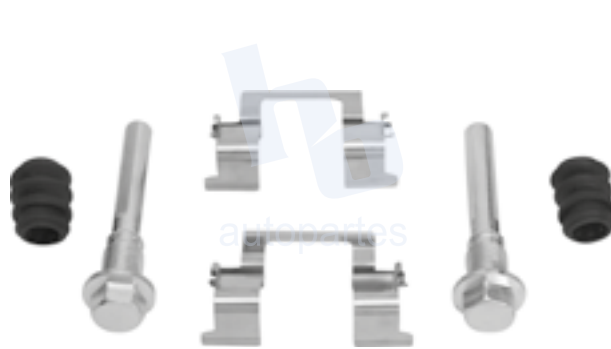

HOKC611

KIT DE CALIPER RUEDA DELANTERA
ACURA SLX (96-99) 7585 D579, ISUZU AMIGO (98-00),
RODEO (93-01) 7585 D579, 7459 D579, RODEO SPORT (02-
03) 7585 D579, TROOPER (92-03) 7585 D579, 7459 D579.