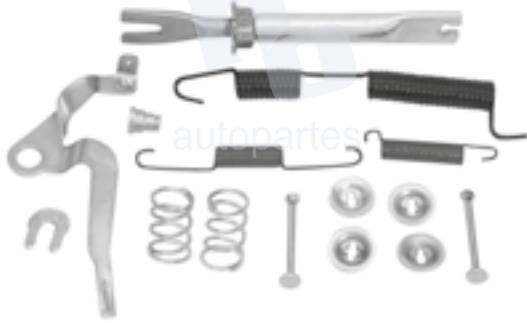

**HOKT505R**

**HOKT505L**

**KIT PARA FRENO DE TAMBOR RUEDA TRASERA**  
**HYUNDAI EXCEL (87-89) 1346 499.**

**HOKT506R**

**HOKT506L**

**KIT PARA FRENO DE TAMBOR RUEDA TRASERA**  
**MAZDA B2200 (87-93), MAZDA B2600 (87-03) 1344 565.**