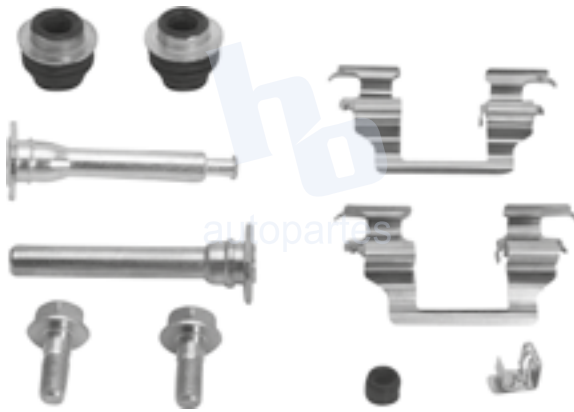

KITS DE CALIPER

HOKC624

**KIT DE CALIPER RUEDA DELANTERA
TOYOTA COROLLA (98-02) 7611 D741.**

HOKC625