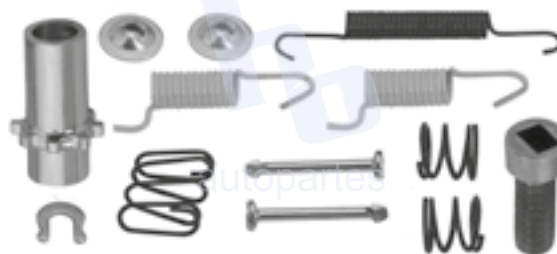

KIT PARA FRENO DE ESTACIONAMIENTO
JEEP COMPASS (07-10), PATRIOT (07-10),
MITSUBISHI GALANT (04-10), LANCER (07-10)
OUTLANDER (09-10) 2175 886.

HOKT130