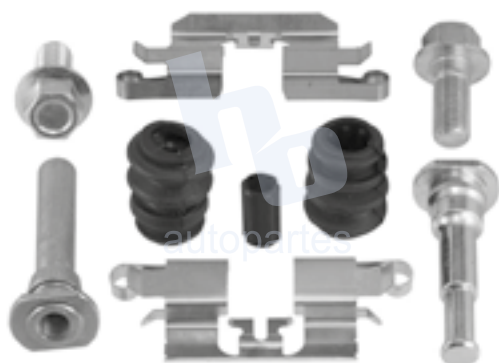

HOKC541

KIT DE CALIPER RUEDA DELANTERA
INFINITI QX60 (14-17), NISSAN MURANO (15-17),
NISSAN PATHFINDER (13-17) 8877 D1649.