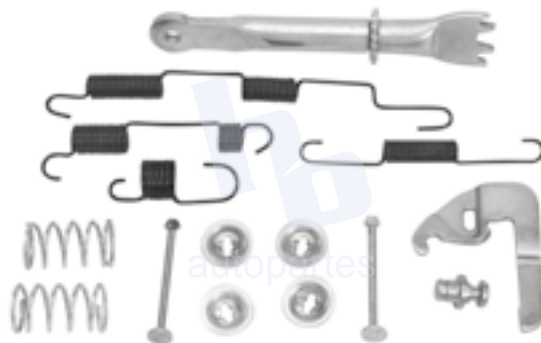

**HOKT604R**

**HOKT604L**

**KIT PARA FRENO DE TAMBOR RUEDA TRASERA  
TOYOTA COASTER (95-03) 2X60 FT012.**

**HOKT605R**

**HOKT605L**

**KIT PARA FRENO DE TAMBOR RUEDA TRASERA  
HYUNDAI H100 (97-07) 1692 1025, 1X24 FT009.**