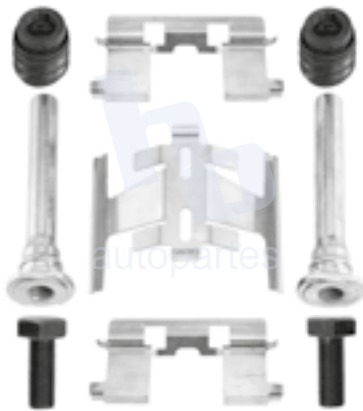

HOKC702

**KIT DE CALIPER RUEDA DELANTERA
HONDA ACCORD (91-02), ODYSSEY (95-98) 7382 D503.**