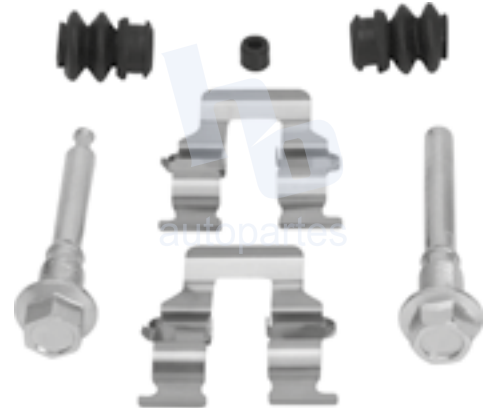

HOKC418

KIT DE CALIPER RUEDA TRASERA
CHRYSLER CIRRUS COUPE (00-02), SEBERING (95-00),
DODGE STRATUS (00-02) 7272 D383.