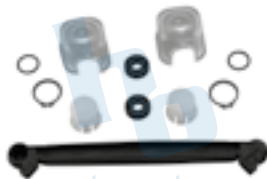

KIT DE BUJES PARA VARILLAJE DE PALANCA DE VELOCIDADES CHEVROLET CORSA (02-08), TORNADO (04-06)

HO810D