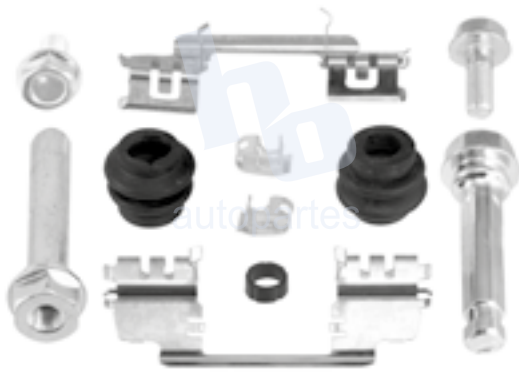

HOKC662

KIT DE CALIPER RUEDA TRASERA
TOYOTA TACOMA 2WD (05-17) 7785 D906.