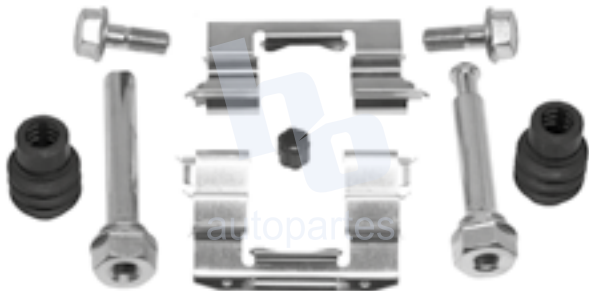

HOKC264

KIT DE CALIPER RUEDA DELANTERA
BUICK ENCORE (18-20) 9144 D2019, LACROSE (18-19),
CHEVROLET EQUINOX (18-20), MALIBU (17-20) 9144
D1913, TRAX (18-20) 9144 D2019, GMC TERRAIN (18-20)
9144 D1913.