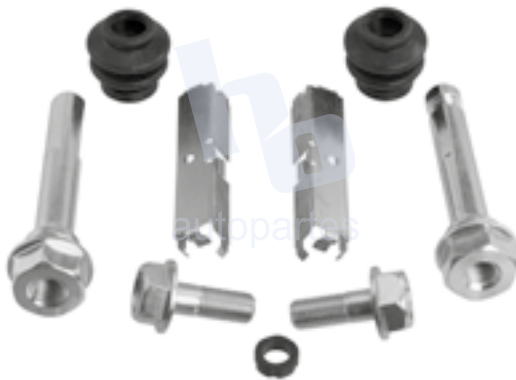

HOKC1002

**KIT DE CALIPER RUEDA TRASERA
AM GENERAL HUMMER H3 (06-10), 8226 D1120.**