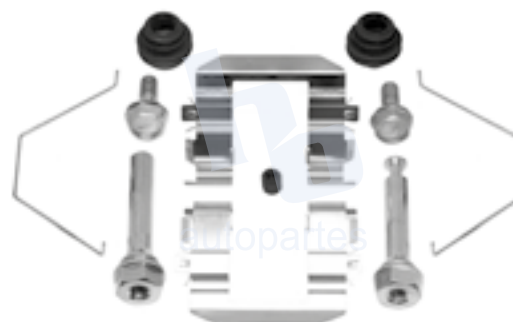

KIT PARA CALIPER RUEDA DELANTERA
HYUNDAI KONA 1.6L (19-21), KONA 2.0L AWD (19-21),
SONATA (16-19), VELOSTER 1.6 (19-21), KIA SOUL (18-19),
8614 D1855.

HOKC942