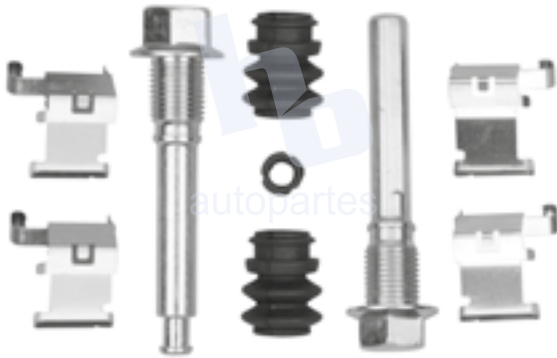

HOKC371

KIT DE CALIPER RUEDA DELANTERA
FORD EXPLORER (13-16) 8855 D1611, 8881 D1611,
TAURUS (14-18) 8555 D1611,
LINCOLN MKS (15-16) 8881 D1611.