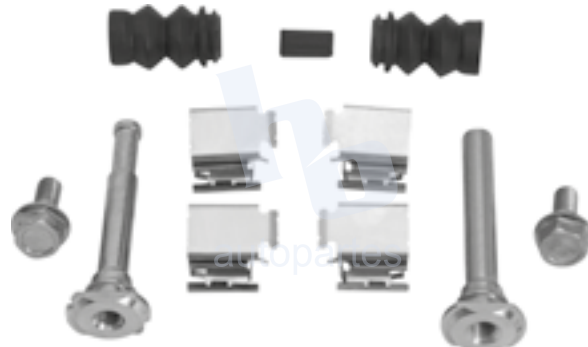

HOKC809

KIT DE CALIPER RUEDA DELANTERA
PEUGEOT 206 (03-07) 775Y F222, 8779 D1570,
PEUGEOT 208 (14-15) 775Y F222, RENAULT MEGANE II
(05-08) 7Y21 F256, SCENIC II (05-08) 8779 D1495.