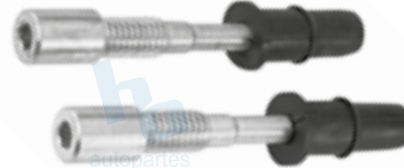

JUEGO DE HERRAJE FORD THUNDERBIRD (89-92) MERCURY COUGAR (89-92) (4 PIEZAS)

BALATAS
7072 D310

HO020H