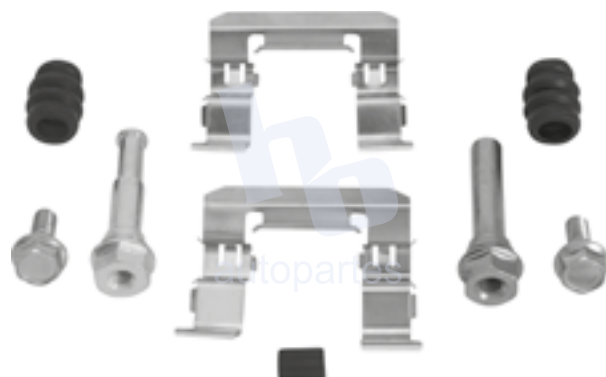

HOKC506

KIT DE CALIPER RUEDA DELANTERA
NISSAN FRONTIER (03-09) 7876 D830,
QUEST (93-02) 7703 D830, XTERRA 4WD (00-06) 7703
D830, 7876 D830.