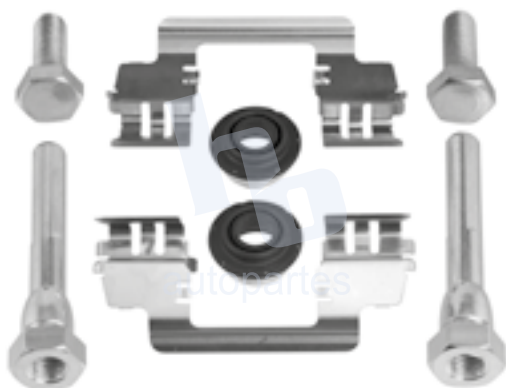

HOKC427

KIT DE CALIPER RUEDA DELANTERA
CHRYSLER 300 (05-18), CHALLENGER (09-17),
DODGE CHARGER (06-22) 7962 D1056, 7965 D1058.