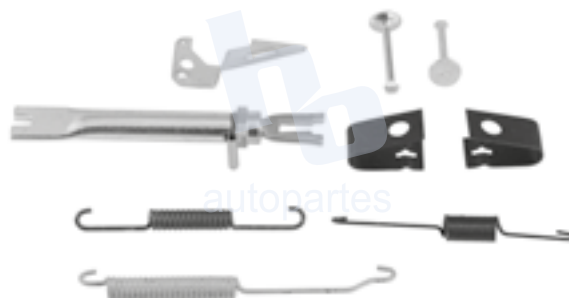

**KIT PARA FRENO DE TAMBOR RUEDA TRASERA
MAZDA 2 (14-19), YARIS (17-21) 1437 S991.**

HOKT905L

HOKT905R