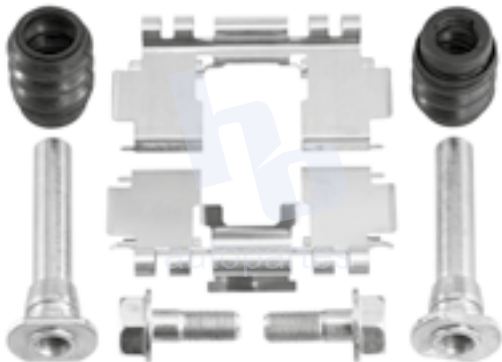

HOKC722

KIT DE CALIPER RUEDA DELANTERA
ACURA INTEGRA (94-01), HONDA CIVIC (93-96) 7493 D617.