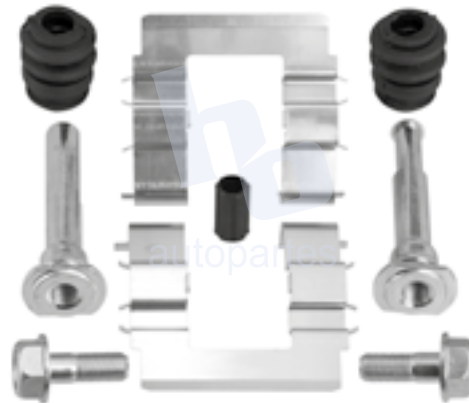

HOKC439

KIT DE CALIPER RUEDA DELANTERA
DODGE ATTITUDE (06-07), HYUNDAI ACCENT (06-09), KIA RIO (06-09) 8266 D1156.