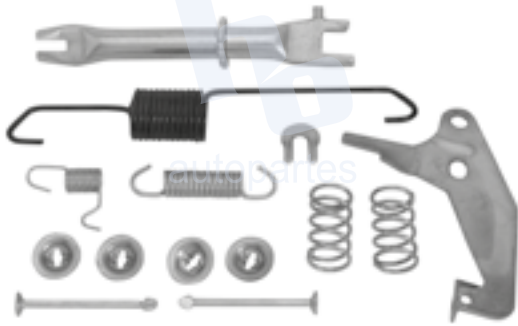

HOKT600R

HOKT600L

**KIT PARA FRENO DE TAMBOR RUEDA TRASERA
TOYOTA LONG BED XTRA CAB (92-93),
PICK UP (84-94) 1358 505.**

HOKT601R

HOKT601L