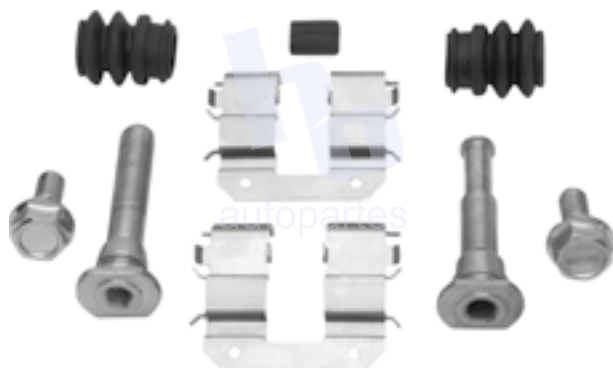

## HOKC442

**KIT DE CALIPER RUEDA DELANTERA**  
**DODGE ATTITUDE (06-10) 8267 D1157.**  
**KIT DE CALIPER RUEDA TRASERA**  
**HYUNDAI ACCENT, KIA RIO (06-10) 8267 D1157.**