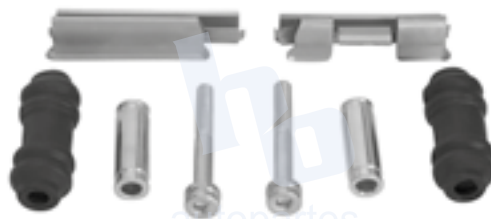

HOKC307

KIT DE CALIPER RUEDA DELANTERA
DODGE RAM 2500, 3500 (98-02) 7694 D821,
FORD EXPEDITION (97-02), F150 (97-99),
LINCOLN NAVIGATOR (98-02) 7576 D702.
KIT DE CALIPER RUEDA DELANTERA Y TRASERA
FORD LOBO (96-02) 7694 D821.
KIT DE CALIPER RUEDA TRASERA
FORD E200 (99-06), FORD E250 (03-06), E350 (99-06), E350
CLUB WAGON (03-05), E350 ECONOLINE (07-08), E350
ECONOLINE CLUB WAGON (99-05) 7673 D802.