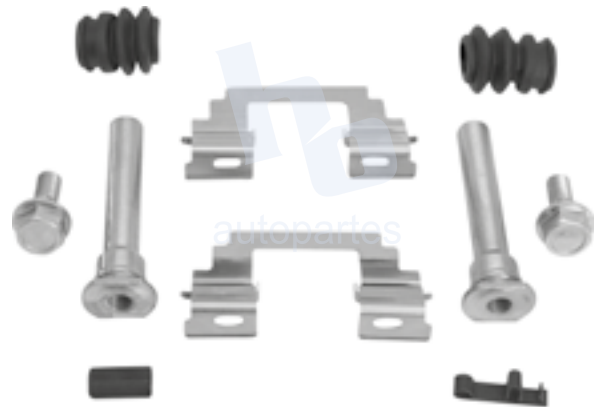

**KIT DE CALIPER RUEDA DELANTERA
TOYOTA COROLLA (03-08), MATRIX (03-08) 7824 D923.**

HOKC626