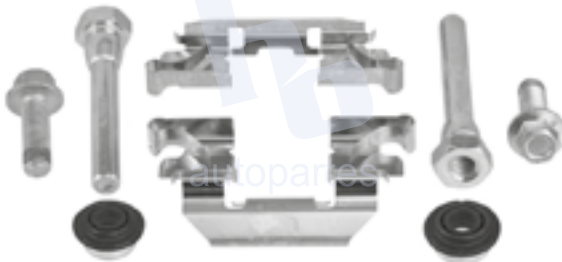

HOKC256

KIT DE CALIPER RUEDA TRASERA
CADILLAC ESCALADE (15-18), CHEVROLET
CHEYENNE (10-18), TAHOE (15-18), GMC SIERRA (14-18),
GMC YUKON (15-18)
8930 D1707.