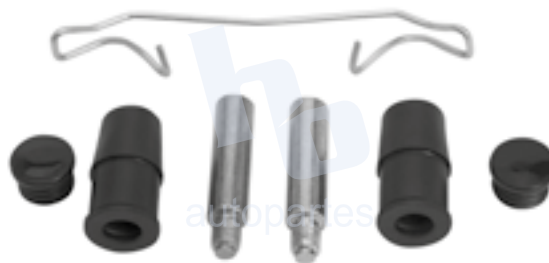

## HOKC1200

**KIT DE CALIPER RUEDA DELANTERA**  
MINI COOPER (02-06) 7841 D939.