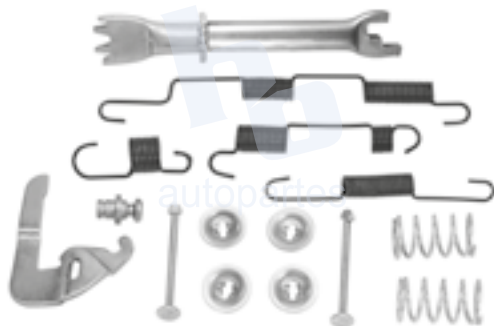

KIT PARA FRENO DE TAMBOR RUEDA TRASERA
HYUNDAI STAREX (00-02) 1399 S1026.

HOKT520R

HOKT520L