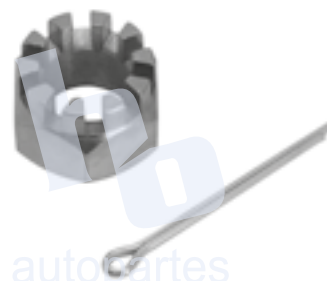

HOKRD201

**KIT DE SEGUROS Y TUERCA (1) RUEDA DELANTERA
CHEVROLET ASTRA (00-05), CHEVY MONZA (03), PICK
UP, POP (00-05), ZAFIRA (02-06), C1500 (95-99)
(5 BIRLOS)**