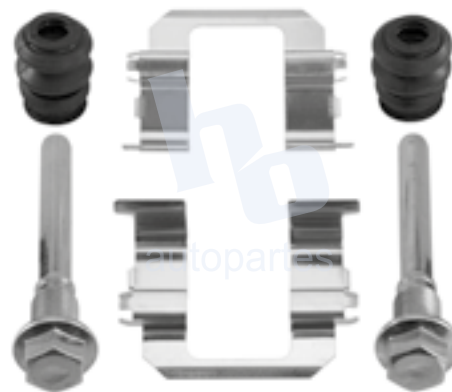

HOKC612

KIT DE CALIPER RUEDA TRASERA
ACURA SLX (96-99) 7460 D580, HONDA PASSPORT
(94-02), ISUZU AMIGO (98-00), RODEO (93-04),
RODEO SPORT (02-03), TROOPER (92-02) 7586 D580.