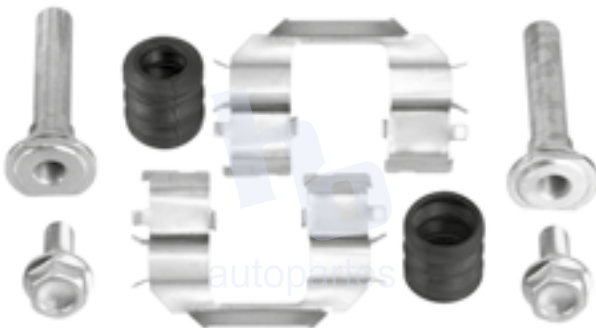

HOKC252

KIT DE CALIPER RUEDA DELANTERA
CHEVROLET SPARK (11-16), SPARK GT (11-16),
BEAT (18-21) 8801 D1590