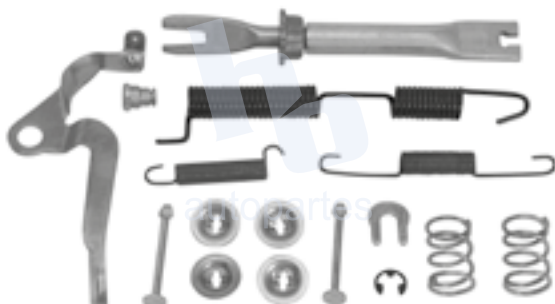

**HOKT501R**

**HOKT501L**

**KIT PARA FRENO DE TAMBOR RUEDA TRASERA**  
**HYUNDAI ACCENT (94-98), SCOUPE (91-95), DODGE ATOS**  
**(01-12), EXCEL (91-95), VERNA (04-06) 1379 S707.**

**HOKT502R**

**HOKT502L**