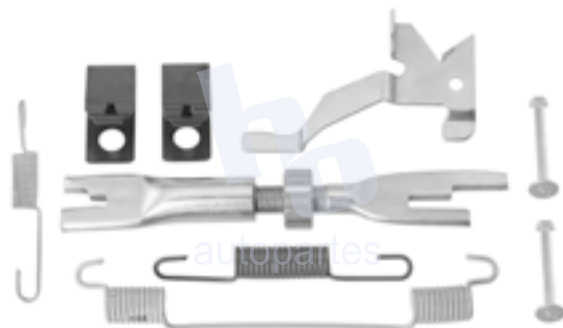

**HOKT123R**

**HOKT123L**

**KIT PARA FRENO DE TAMBOR RUEDA TRASERA  
DODGE NEON (95-05) 1473Z S689.**