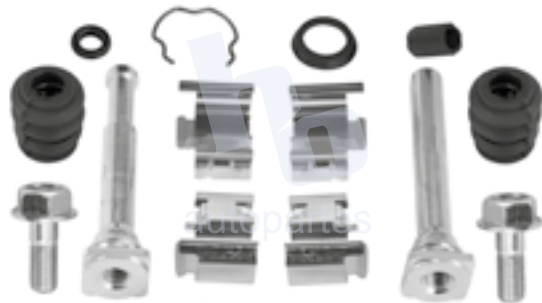

HOKC380

KIT DE CALIPER RUEDA TRASERA
TRANSIT (15-18), TRANSIT 150 (15-18), TRANSIT 250
(15-18), TRANSIT 350 (15-18), TRANSIT 350 HD (15-18)
9005 D1775