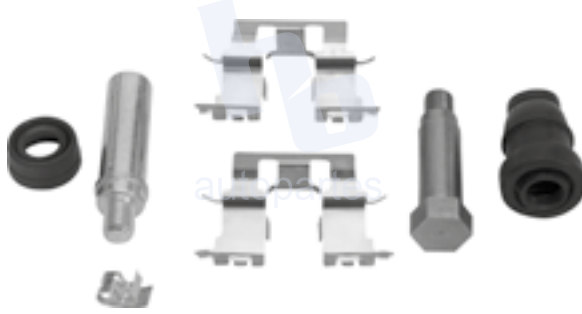

HOKC635

**KIT DE CALIPER RUEDA TRASERA
TOYOTA CAMRY (02-05) 7786 D885.**