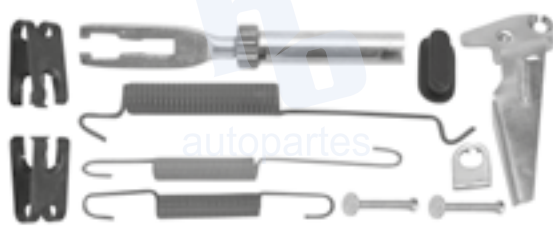

KITS DE TAMBOR

HOKT125R

HOKT125L

KIT PARA FRENO DE TAMBOR RUEDA TRASERA
DODGE DAKOTA (05-12), MITSUBISHI RAIDER (06-09)
1582 S853.

HOKT126R

HOKT126L