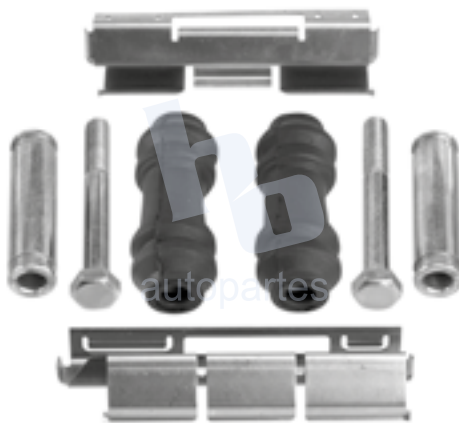

HOKC421

KIT DE CALIPER RUEDA DELANTERA
DODGE RAM 1500 (03-07) 7959 D1054,
RAM 2500, 3500 (03-07) 7864 D965.