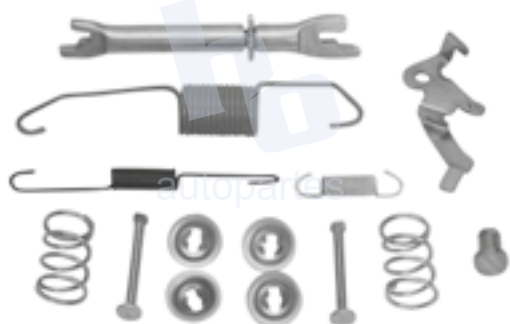

KITS DE TAMBOR

HOKT612R

HOKT612L

KIT PARA FRENO DE TAMBOR RUEDA TRASERA
TOYOTA CORAXI (00-02), YARIS (06-17) 1621 S917.

HOKT613R

HOKT613L