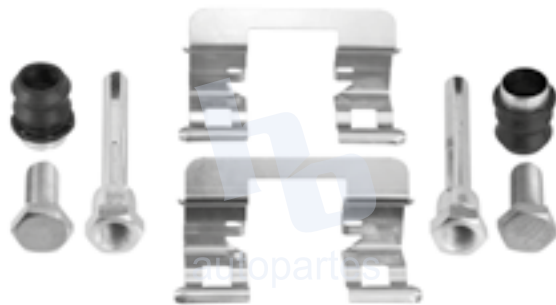

HOKC236

KIT DE CALIPER RUEDA DELANTERA
CADILLAC ESCALADE (02-11), CHEVROLET SILVERADO
1500 (05-17), GMC SIERRA 1500 (02-11),
GMC YUKON (07-12) 7997 D1092.
KIT DE CALIPER RUEDA TRASERA
CHEVROLET TAHOE (07-12) 7997 D1092.