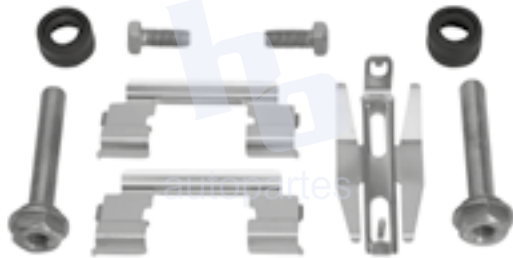

HOKC220

KIT DE CALIPER RUEDA DELANTERA
CADILLAC XLR (04-09),
CHEVROLET CORVETTE (97-13) 7599 D731.