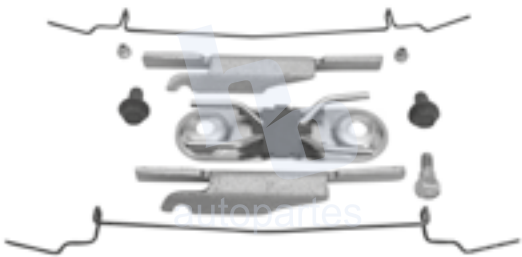

HOKC333

KIT DE CALIPER RUEDA DELANTERA
FORD F700 (83-97), F800 (80-97), F900 LN 700-800
(83-97), F900 LT 800-900 (83-97) 7809 D236.