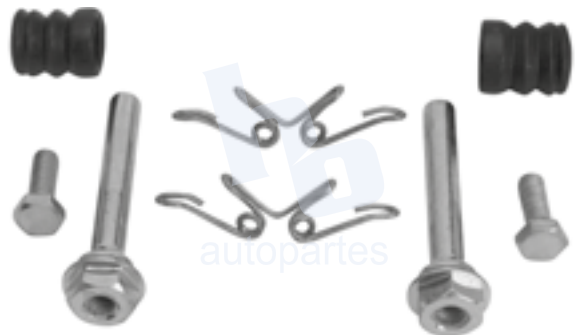

HOKC1101

**KIT DE CALIPER RUEDA DELANTERA Y TRASERA
MERCEDES BENZ SPRINTER (04-06), SPRINTER 416 (04-06),
SPRINTER 431 (04-06) 7848B D949B.**