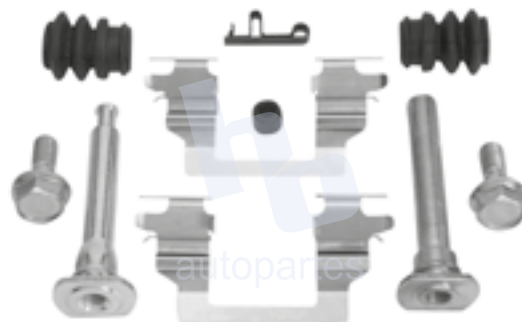

HOKC228

KIT DE CALIPER RUEDA DELANTERA
CHEVROLET COBALT (05-08) 7932 D1028, HHR (06-11),
MALIBU (04-12), PONTIAC G5 (07-10) 7932 D1028, 8270
D1160, G6 (01-06) 8270 D1160