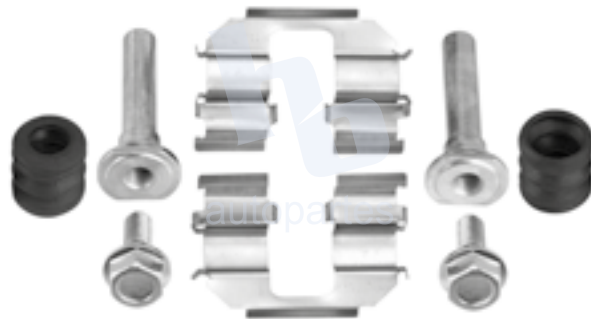

HOKC240

KIT DE CALIPER RUEDA DELANTERA
CHEVROLET MATIZ (11-15) 74X7 F139, 9162 D1937,
PONTIAC MATIZ (04-10) 8433 D1321.