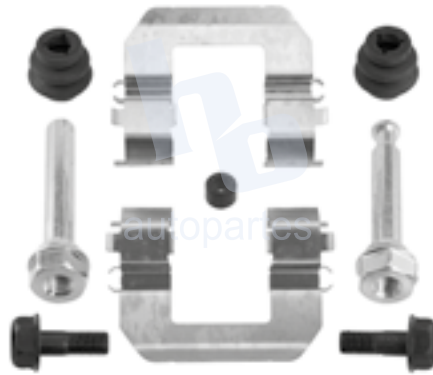

KIT DE CALIPER RUEDA DELANTERA
HYUNDAI ELANTRA (07-10), SONATA (06-10),
SONATA YF 15 (06-10), TUCSON (05-10),
KIA SPORTAGE (05-10) 7825 D924.

HOKC908