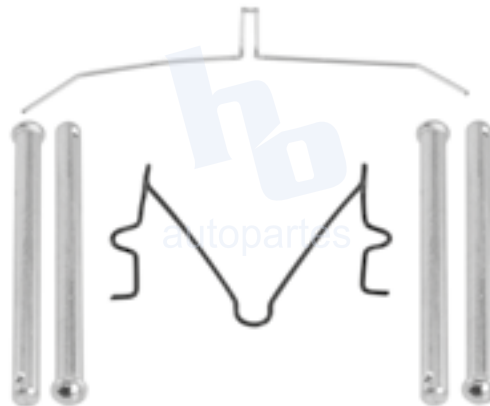

HOKC606A

KIT DE CALIPER RUEDA DELANTERA
TOYOTA 4RUNNER (84-88), HILUX (79-88),
LAND CRUISER (75-86) 7069 D137.