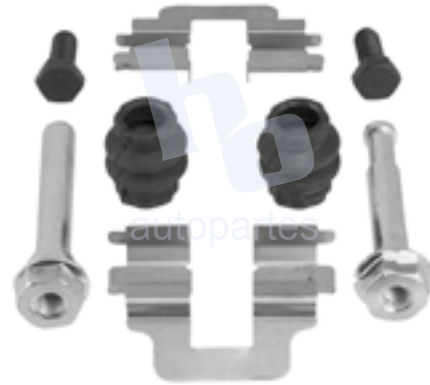

HOKC1202

KIT DE CALIPER RUEDA DELANTERA
MINI CONVERTIBLE 294mm ROTOR (05-10),
MINI COUNTRYMAN (11-16) 8324 D1204.