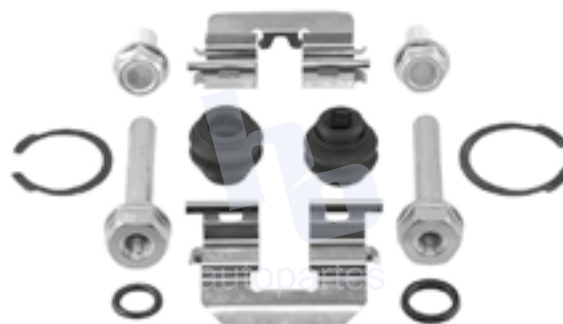

HOKC916

KIT DE CALIPER RUEDA TRASERA
HYUNDAI ACCENT (12-17) 8428 D1544, 8428 D1445, DODGE
ATTITUDE (12-14) 8428 D1544, 84X8 F387, HYUNDAI AZERA
(10-17), ELANTRA (10-16), SONATA (09-15), KIA OPTIMA (11-16),
RIO (12-18), SOUL (10-16) 8428 D1544, 8428 D1445, HYUNDAI
ELANTRA COUPE (13-14), KIA RIO 5 (06-12) 8428 D1544