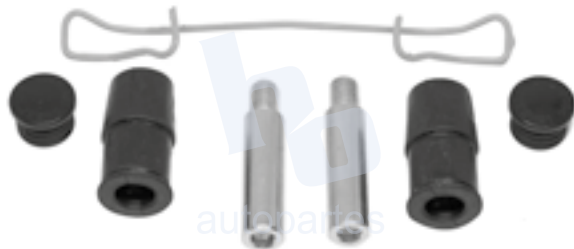

HOKC265

KIT DE CALIPER RUEDA DELANTERA
CHEVROLET AVEO (18-20), BEAT (19-20) 9167 D1942.