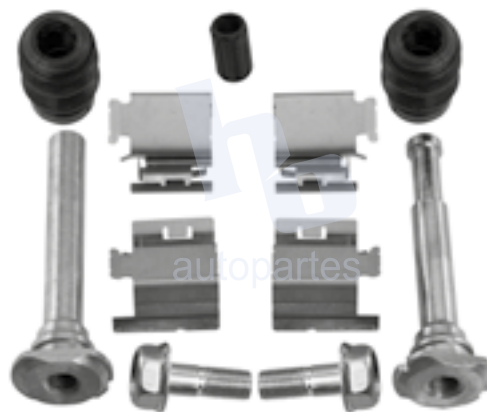

HOKC1105

KIT DE CALIPER RUEDA TRASERA
MERCEDES BENZ SPRINTER 2500 (08-09),
SPRINTER 3500 (08-09) 8431 D1317.