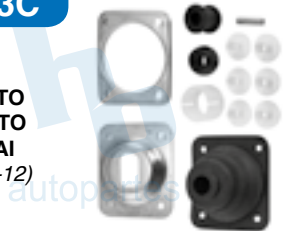

HO603C

REPUESTO COMPLETO HYUNDAI ATOS (01-12)