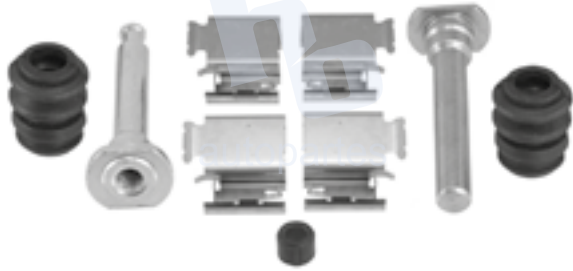

HOKC377

KIT DE CALIPER RUEDA DELANTERA
FORD TRANSIT 150, TRANSIT 250,
TRANSIT 350 (15-18) 9004 D1774