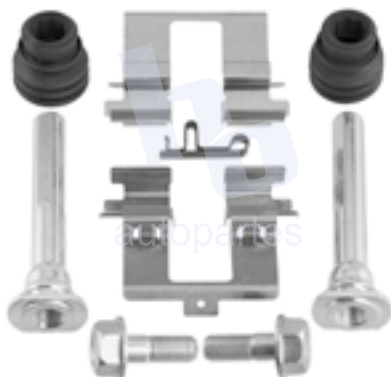

HOKC724

KIT DE CALIPER RUEDA DELANTERA
ACURA MDX V6 3.7L (14-16), ACURA ZDX (10-13) 8397 D1281.
KIT DE CALIPER RUEDA TRASERA
HONDA ODYSSEY (11-17) 8397 D1281.