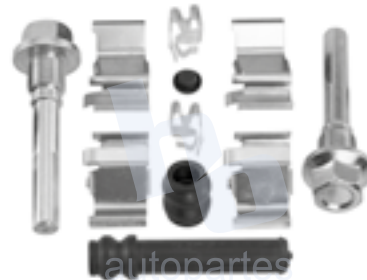

HOKC602

KIT DE CALIPER RUEDA DELANTERA
TOYOTA 4RUNNER (14-15) 7487 D606,
CRESSIDA (81-88), CRESSIDA WAGON (83-87) 7127 D207,
HILUX (84-97) 7487 D606, PICK UP (84-95) 7127 D207.
KIT DE CALIPER RUEDA TRASERA
TOYOTA FJ CRUISER (07-09), LAND CRUISER (92-97),
PRADO (93-06) 7487 D606.
KIT DE CALIPER RUEDA DELANTERA Y TRASERA
GREAT WALL HAVAL H3, H5 (05-10), 7487 D606.