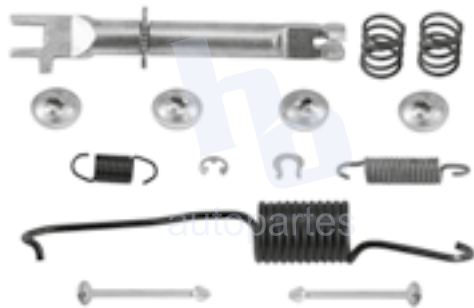

KIT PARA FRENO DE TAMBOR RUEDA TRASERA
DAIHATSU TERIOS BE GO (98-05) 1385 S587.

**Encuentra
éstas y miles
de aplicaciones
más en:**

hoautopartes.mx