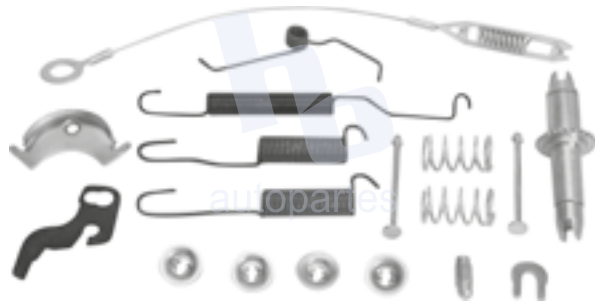

**KIT PARA FRENO DE TAMBOR RUEDA TRASERA
DODGE DAKOTA (87-99) 2089 455.**

HOKT118R

HOKT118L