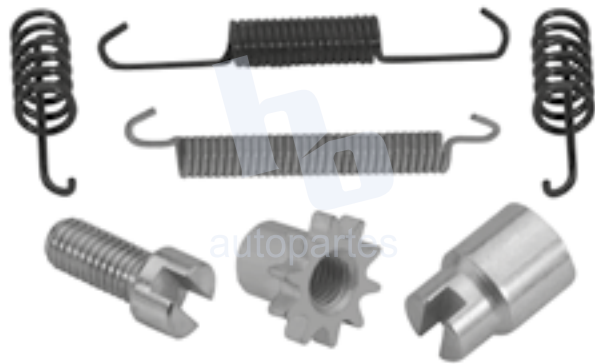

KIT PARA FRENO DE ESTACIONAMIENTO RUEDA TRASERA
MERCEDES-BENZ SPRINTER 2500 (03-06) 1589 S866,
SPRINTER 3500 (03-06) 1589 865.

HOKT3002R

HOKT3002L