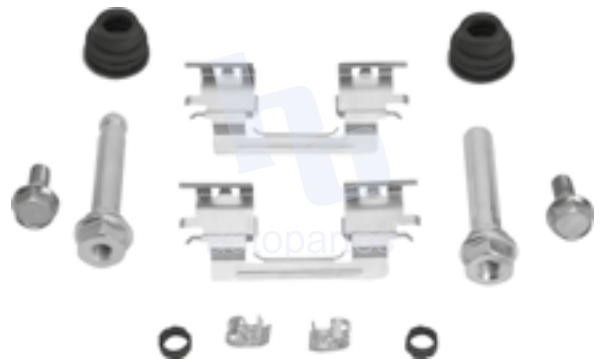

HOKC638

**KIT DE CALIPER RUEDA DELANTERA
TOYOTA SIENNA (02-09), TACOMA RWD (06-07) 7896 D906.**