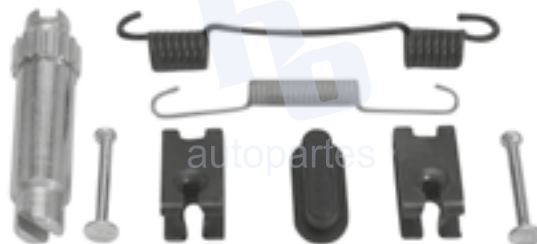

KIT PARA FRENO DE TAMBOR RUEDA TRASERA
DODGE DAKOTA (03-04) 1543 S803.

HOKT127R

HOKT127L