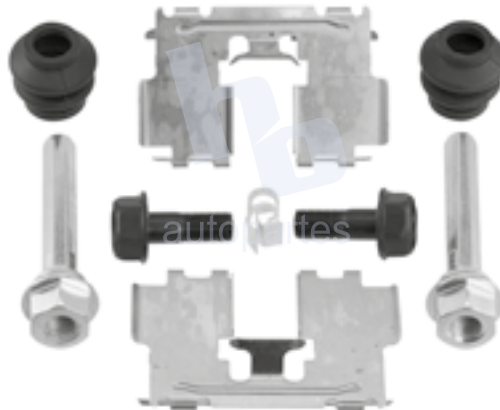

HOKC643

KIT DE CALIPER RUEDA TRASERA
TOYOTA CAMRY (07-17), RAV4 (02-09) 8332 D1212.