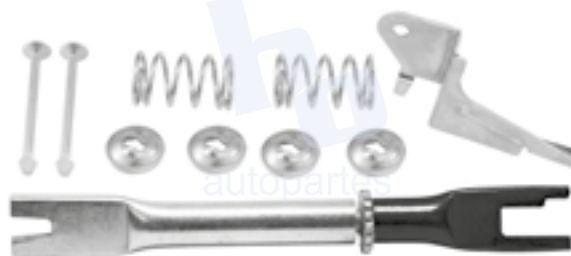

KIT PARA FRENO DE TAMBOR RUEDA TRASERA
HYUNDAI H1 (07-12) 1X44 FT054.

HOKT521R

HOKT521L