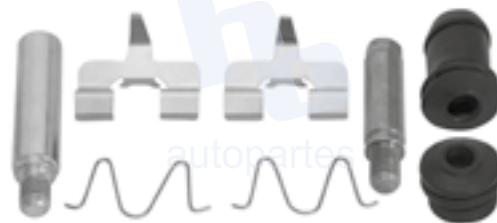

HOKC309

KIT DE CALIPER RUEDA TRASERA
FORD ESCORT (91-02) 7514 D663, 7338 D458,
ESCORT GL (94-00) 7514 D663, MAZDA MIATA (90-99), MX6
(94-97) 7338 D458, PROTEGE (90-97) 7514 D663.