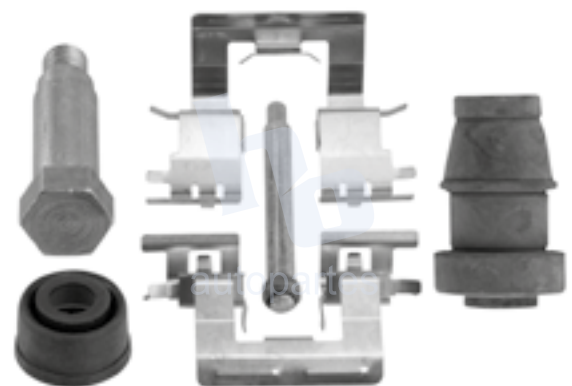

**KIT DE CALIPER RUEDA TRASERA
TOYOTA HIGHLANDER (01-07) 7762 D885.**

*Ø. = DIÁMETRO EXTERIOR *h. = ALTURA*
* TODOS LOS PISTONES INCLUYEN LIGA Y SILICÓN