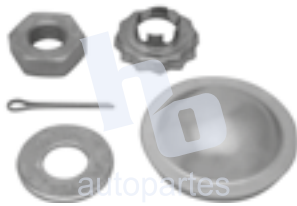

# KITS DE RUEDA TRASERA

**HOKRT308**

**KIT DE SEGUROS Y TUERCA (1)**  
FORD FIESTA (03-05), IKON (04-07)

**HOKRT402**

**KIT DE SEGUROS Y TUERCA (1)**  
DODGE D300 (75-80), D350 (81-93) DOBLE RODADO

**HOKRT403**