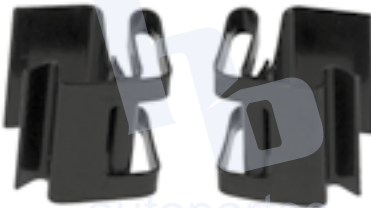

autopartes

JUEGO DE SEGUROS PARACOLLARÍN
DE NISSAN TSURU (84-87),
TSURU (88-91), TSURU (92-17)

HO018HC