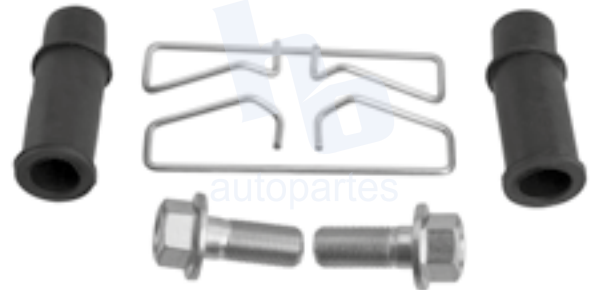

HOKC1003

**KIT DE CALIPER RUEDA DELANTERA Y TRASERA
AM GENERAL HUMMER (93-01) 7658 D788.**