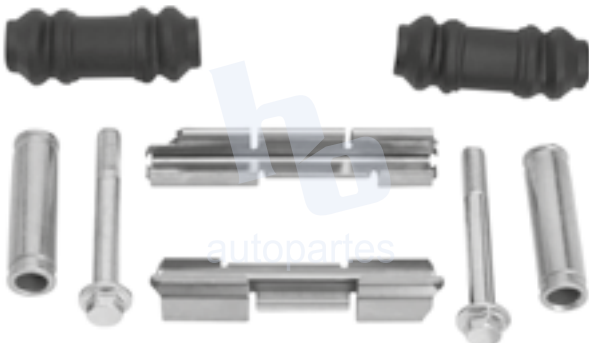

HOKC415

KIT DE CALIPER RUEDA TRASERA
DODGE RAM 2500 (00-05), 3500 (00-07)
4000 (04-05), 1500 SRT10 (04-05) 7865 D1077.