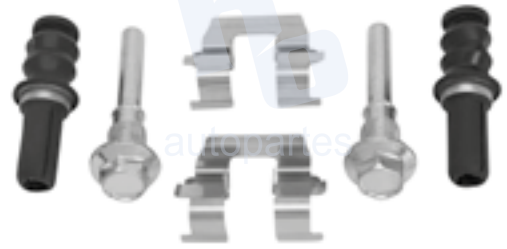

HOKC219

KIT DE CALIPER RUEDA TRASERA
CHEVROLET IMPALA (02-05),
PONTIAC GRAND AM (99-03), GRAND PRIX (97-03)
7387 D698.