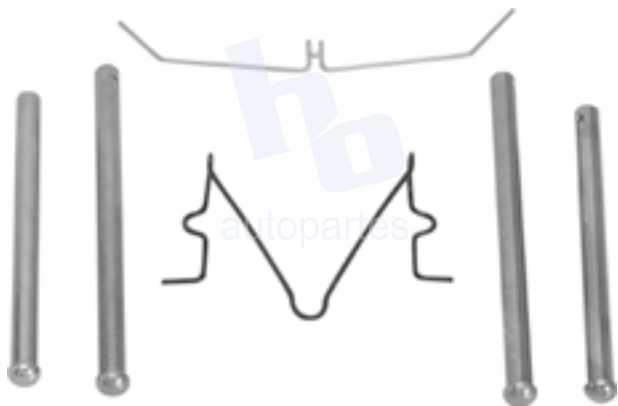

HOKC606

KIT DE CALIPER RUEDA DELANTERA
TOYOTA HILUX (84-88), LAND CRUISER (75-90),
TACOMA (89-96) 7069 D137.