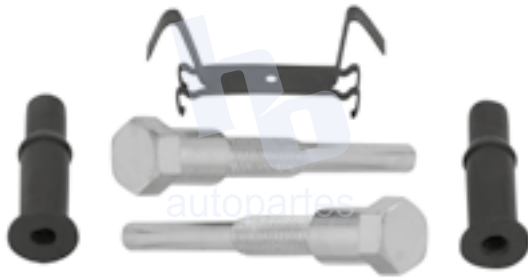

HOKC300

KIT DE CALIPER RUEDA DELANTERA
FORD LTD (78-86) 7082 D150, 7082 D346.
KIT DE CALIPER RUEDA TRASERA
LINCOLN TOWN CAR (92-95), FORD GRAND MARQUIS
(81-84) 7082 D150, 7082 D346.