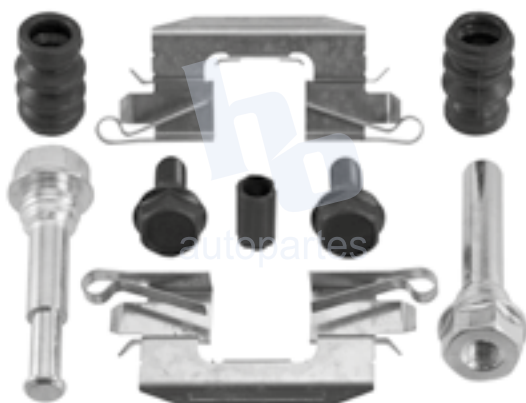

HOKC527

KIT DE CALIPER RUEDA TRASERA
NISSAN PATHFINDER (05-09) 8204 D1101.