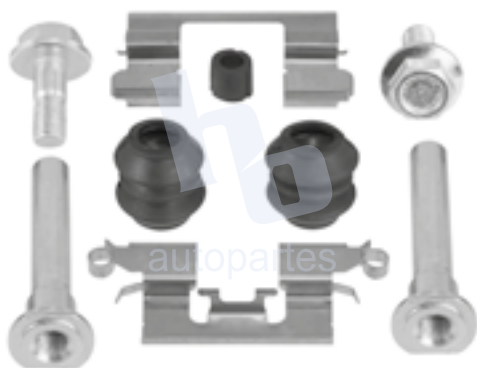

HOKC726

KIT DE CALIPER RUEDA DELANTERA
ACURA MDX (15-20) 8696 D1723, **MDX V6 3.7L (07-16),**
ACURA ZDX (10-13) 8396 D1280, **HONDA PILOT (09-21)**
8396A D1378, 8696 D1723, **RIDGELINE (18-21)** 8696 D1723.