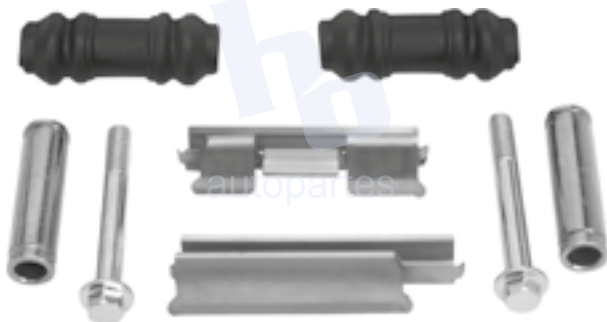

HOKC411

KIT DE CALIPER RUEDA DELANTERA
DODGE RAM 1500 (00-04) 7718 D842, 7774 D897,
2500, 3500 (01-04) 7718 D842, **FORD F250, F350 (99-07)**
7576 D702.