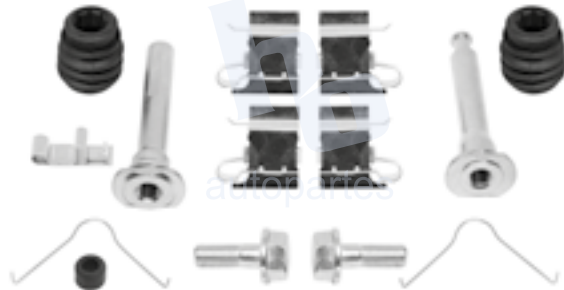

HOKC275

**KIT PARA CALIPER RUEDA TRASERA GM TRUCK
COLORADO (21-22) 9599 D2370, CANYON (21-22) 9599
D2370.**