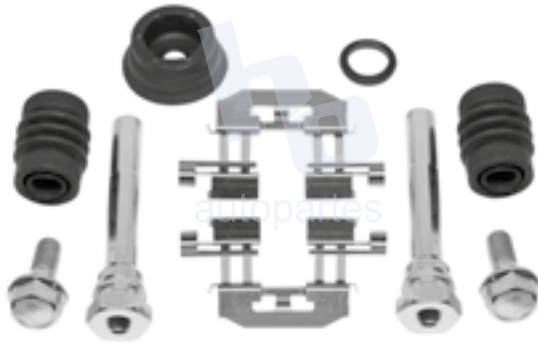

HOKC665

KIT DE CALIPER RUEDA TRASERA
MAZDA 3 2.0L (13-16), MAZDA 3 2.5L (13-16) 8953 D1729.