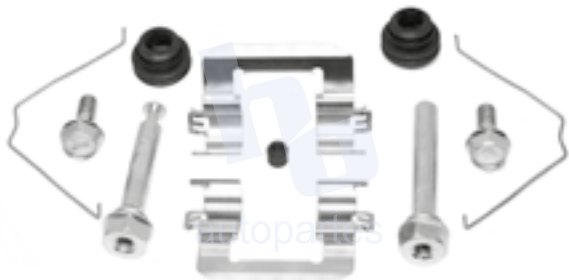

**HOKC948**

**KIT PARA CALIPER RUEDA DELANTERA  
KIA FORTE (17-18) 9197 D1971.**

**HOKC949**

**KIT PARA CALIPER RUEDA TRASERA  
KIA SOUL EV (17-18) 8428 D1813.**