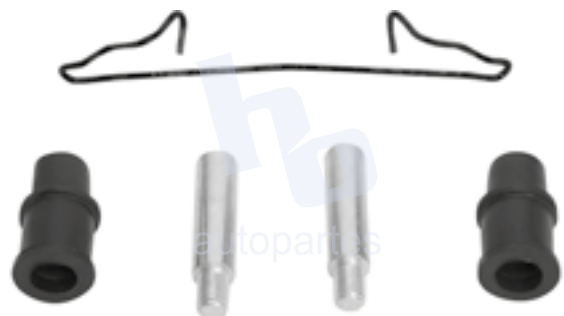

HOKC905A

KIT DE CALIPER RUEDA DELANTERA
KIA SEPHIA (94-01) 7529 D649.