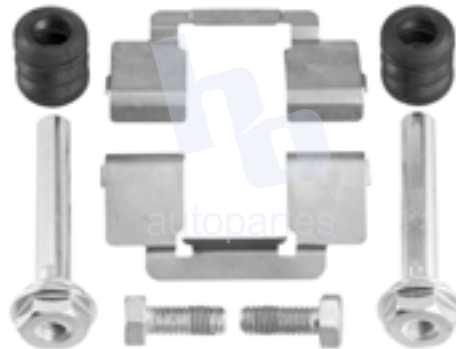

HOKC807

KIT DE CALIPER RUEDA DELANTERA
RENAULT CLIO SPORT (06-07) 8779 D1570,
MEGANE (04-09), SCENIC (01-04) 8695 D1495, 7Y01 F207.