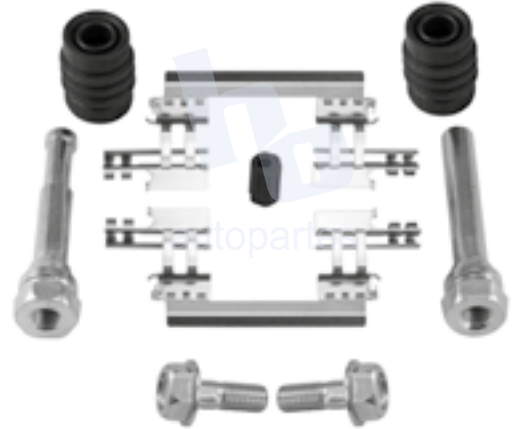

HOKC663

KIT DE CALIPER RUEDA DELANTERA
MAZDA 3 (14-18), CX3 (16-22) 8952 D1728.