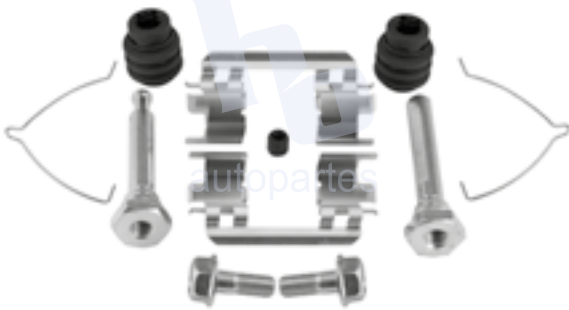

HOKC730

KIT DE CALIPER RUEDA DELANTERA
HONDA CRZ (16), HONDA FIT (09-19) 8502 D1394.