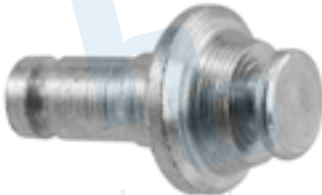

autopartes
CONICO NISSAN TSURU (92-17)

HO253D

BALATAS
1438 S638