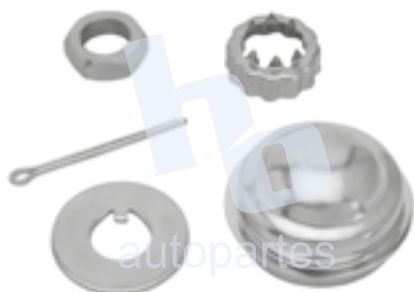

HOKRD501

KIT DE SEGUROS Y TUERCA (1)
NISSAN PICK UP (95-08), FRONTIER (98-04)