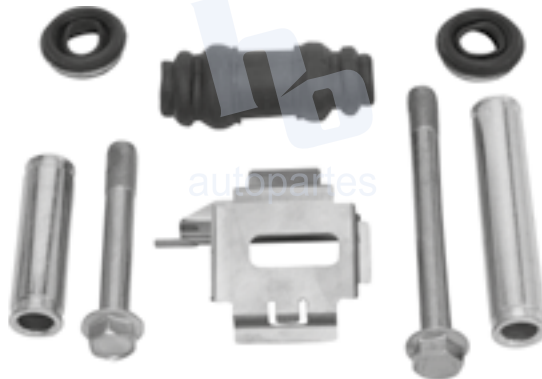

HOKC1103

KIT DE CALIPER RUEDA TRASERA
MERCEDES BENZ SPRINTER (04-06) 7829 D928.