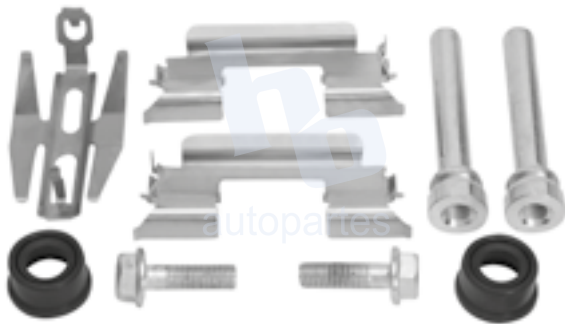

HOKC325

KIT DE CALIPER RUEDA DELANtera
FORD MUSTANG GT (99-04) 7675 D804.