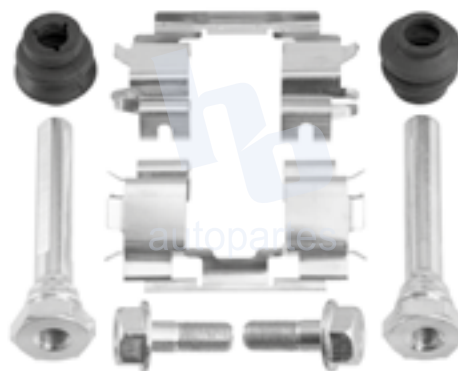

HOKC901A

KIT DE CALIPER RUEDA DELANTERA
SUZUKI AERIO (06-07) 8315 D1195.