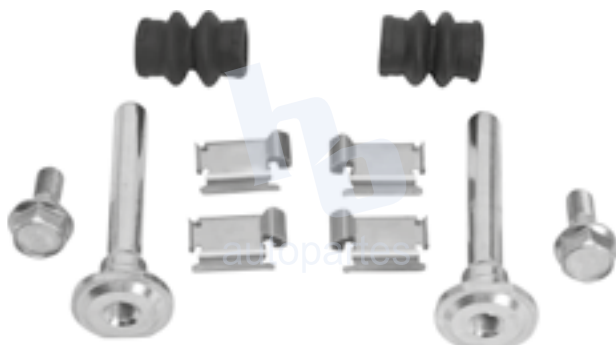

HOKC446

KIT DE CALIPER RUEDA TRASERA
DODGE RAM 2500 (09-18), 3500 (11-18) 8508 D1400.