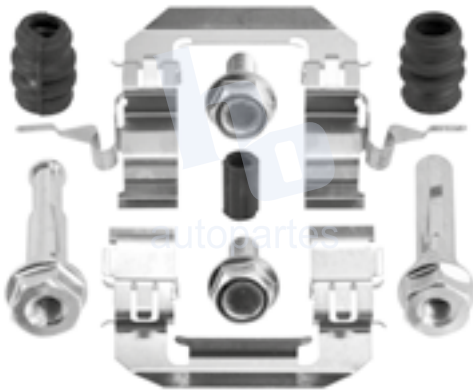

HOKC535

KIT DE CALIPER RUEDA DELANTERA
MAZDA CX5 (13-17) 8836 D1623, NISSAN JUKE (14-17),
MAXIMA (09-18), ROGUE (08-17), SENTRA (07-12) 8836 D1374.