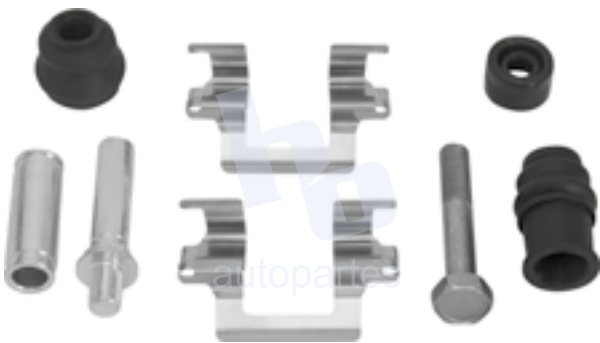

## HOKC603

**KIT DE CALIPER RUEDA DELANTERA**  
**CHEVROLET LUV (97-05), HONDA PASSPORT**  
**(94-96), ISUZU AMIGO (89-94), RODEO (91-95) 7347 D363.**  
**KIT DE CALIPER RUEDA TRASERA**  
**ISUZU TROOPER (88-91) 7253 D363.**