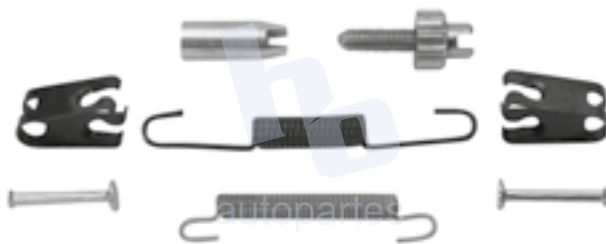

**KIT PARA FRENO DE TAMBOR RUEDA TRASERA
JEEP GRAND CHEROKEE (94-02) 1484 S700.**

HOKT123R

HOKT123L