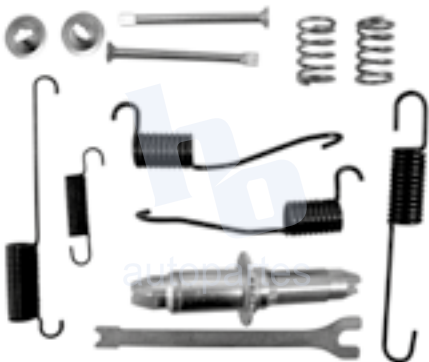

KIT PARA FRENO DE TAMBOR RUEDA TRASERA
HYUNDAI STAREX (98-04) 8118 429.

HOKT514R

HOKT514L

KIT PARA FRENO DE TAMBOR RUEDA TRASERA
HYUNDAI PORTER (86-03).

HOKT515R

HOKT515L