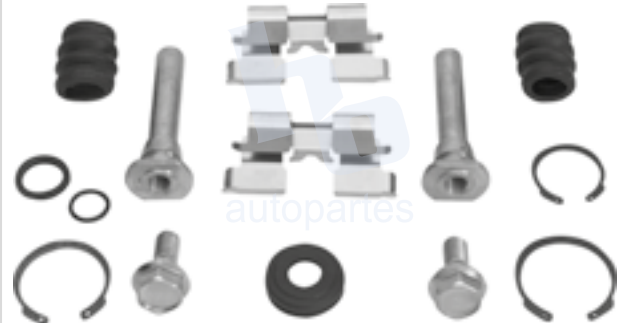

## HOKC510

**KIT DE CALIPER RUEDA TRASERA**  
**NISSAN MAXIMA (01-02), SENTRA (02-04)** 7777 D900.