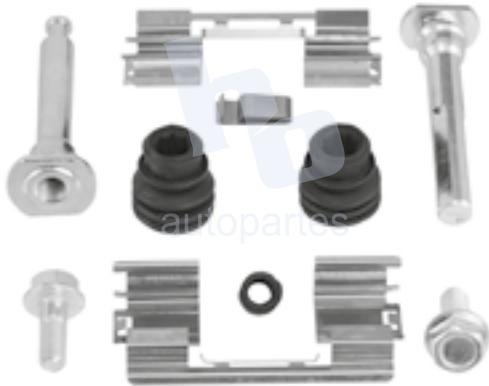

HOKC260

KIT DE CALIPER RUEDA TRASERA
CHEVROLET COLORADO (15-19), GMC CANYON (15-19)
9041 D1806.