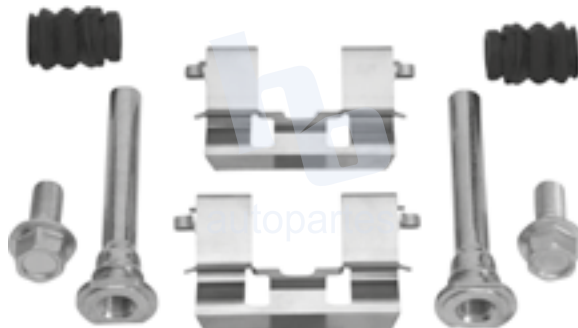

## HOKC710

**KIT DE CALIPER RUEDA DELANTERA**  
**HONDA ACCORD V6 (03-07)** 7857 D959.