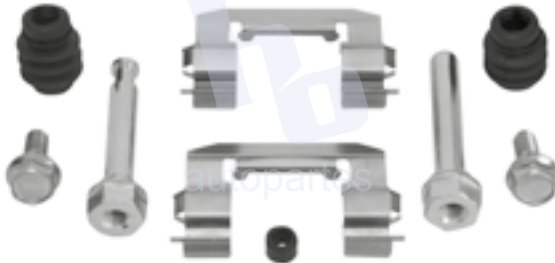

HOKC244

KIT DE CALIPER RUEDA DELANTERA
CHEVROLET CAPTIVA SPORT (08-15), EQUINOX (07-09),
PONTIAC TORRENT (06-08), SATURN VUE (08-10)
8381 D1264.