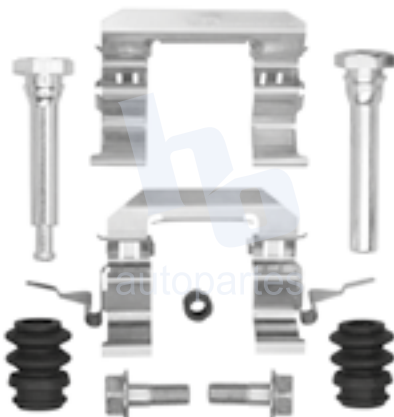

HOKC537

KIT DE CALIPER RUEDA DELANTERA
NISSAN ALTIMA (12-13), JUKE (12-15),
SENTRA SER (12-13) 7783 D815.