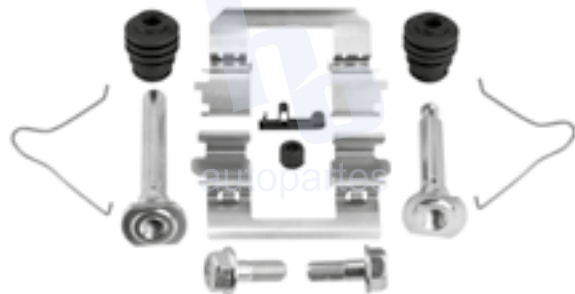

## HOKC536

**KIT DE CALIPER RUEDA DELANTERA**  
**INFINITI Q40 (15), Q70 (15-19), NISSAN 370Z (13-16),**  
**MURANO (11-14), RENAULT KOLEOS (11-12) 8221 D888.**