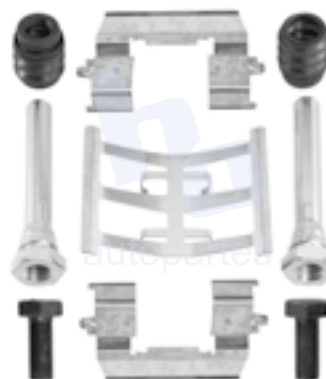

HOKC715

KIT DE CALIPER RUEDA DELANTERA
ACURA CL (01-03), HONDA ACCORD EX 6 CIL (03-09) 7556 D787, ACCORD HYBRID (06-07) 7656 D787.