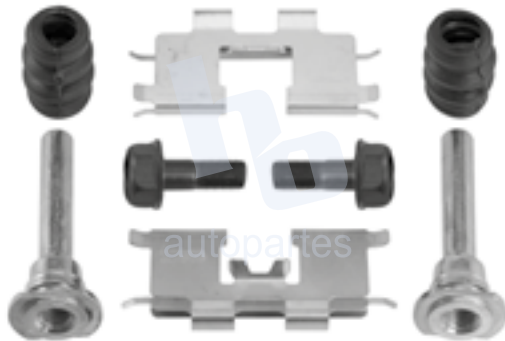

KIT DE CALIPER RUEDA TRASERA
HYUNDAI ELANTRA (00-11), SANTA FE (01-06), SONATA
(98-09), SPORTAGE (04-10), TUCSON (05-10), KIA AMANTI
(04-06), LOTZE (03-09) OPTIMA (00-10), HYUNDAI XG350
(02-05) 7688 D813.

HOKC908B