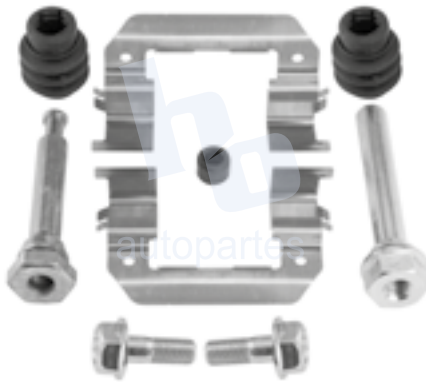

HOKC927

KIT DE CALIPER RUEDA DELANTERA
HYUNDAI ENTOURAGE (08-09), SANTA FE (07-16),
KIA SEDONA (06-14), SORENTO (07-13) 8322 D1202.