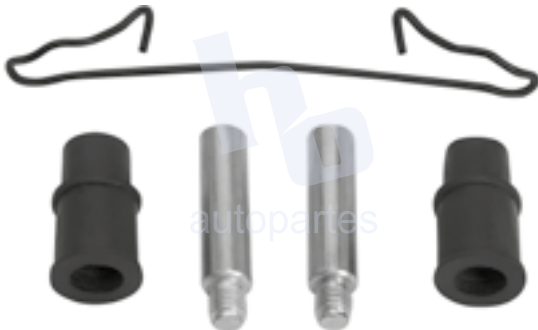

HOKC806

KIT DE CALIPER RUEDA TRASERA
SAAB SERIE 9-5 (00-07) 7737 D763.