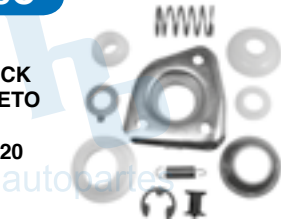

HO598C

NISSAN PICK UP COMPLETO
(81-93),
NISSAN 720
(81-86)