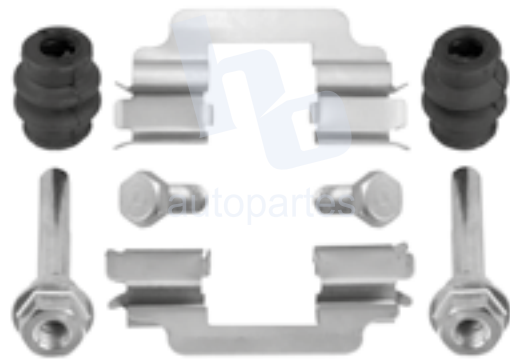

HOKC534

KIT DE CALIPER RUEDA DELANTERA
NISSAN MARCH (12-14), MICRA (05-07) 8X48 D1952.