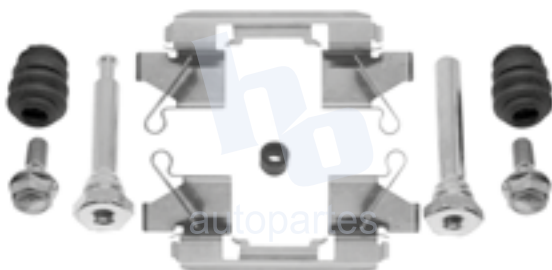

HOKC543

KIT DE CALIPER RUEDA DELANTERA
NISSAN FRONTIER (16-19) 77W3 F521, NAVARA (16-19)
8200 D1911, NP300 (16-19) 9141 D1911, 77W3 F521,
8200 D1911.