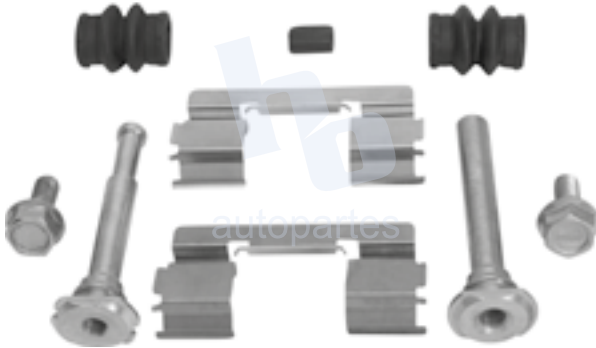

HOKC521

KIT DE CALIPER RUEDA DELANTERA
NISSAN ARMADA (04-15), PATHFINDER ARMADA (04), TITAN (12-17) 7918 D1015.