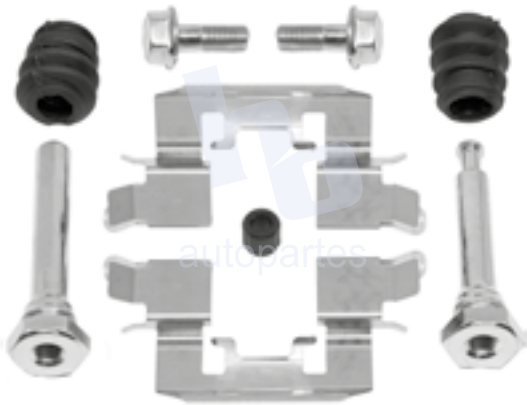

HOKC671

KIT DE CALIPER RUEDA DELANTERA
TOYOTA YARIS (17-19) 9081 D1852.