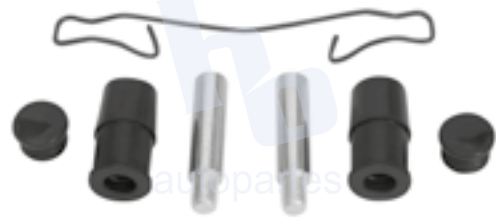

HOKC358

KIT DE CALIPER RUEDA DELANTERA
FORD ECOSPORT (04-12) 8289 D1175, 7Y09 F197,
IKON HATCHBACK (13-14) 7Y09 F197.