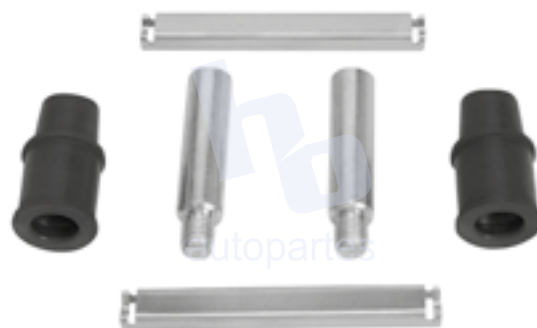

HOKC803

**KIT DE CALIPER RUEDA DELANTERA
MERCEDES BENZ ML320 (98-02),
MERCEDES BENZ ML350 (03-05) 7628 D760.**