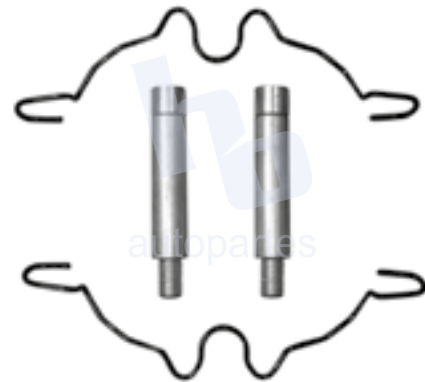

HOKC432

**KIT DE CALIPER RUEDA DELANTERA
DODGE RAM 1500 (05-07),
RAM 1500 STR10 (05-07) 7992 D1085.**