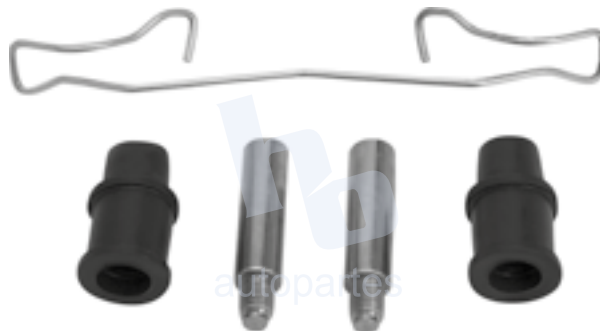

HOKC409

KIT DE CALIPER RUEDA TRASERA
CHRYSLER 300M (02-03), CIRRUS (01-07),
CONCORDE (98-03), SEBERING (01-07),
DODGE STRATUS (01-07) 7744 D869
KIT DE CALIPER RUEDA DELANTERA
CHRYSLER INTREPID (02-04) 7744 D869.