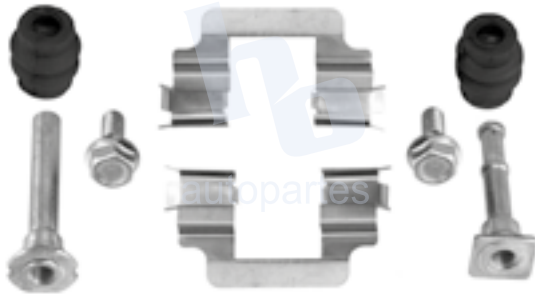

HOKC106

KIT DE CALIPER RUEDA DELANTERA
SEAT CORDOBA (03-09) 8555 D1437, 7Y08 F221,
KIT DE CALIPER RUEDA TRASERA
IBIZA (03-08) 8555 D1437, 7Y08 F221,
VOLKSWAGEN POLO (03-07) 8555 D1437, 7Y08 F221.