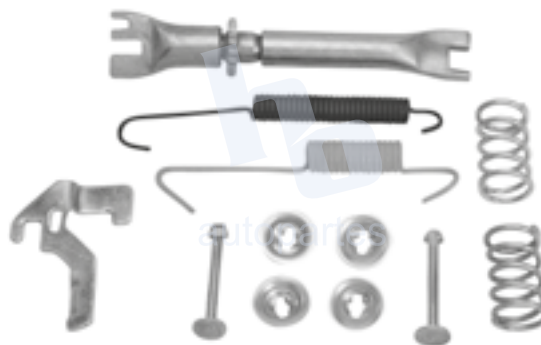

**HOKT505R**

**HOKT505L**

**KIT PARA FRENO DE TAMBOR RUEDA TRASERA**  
**HYUNDAI EXCEL (87-89) 1346 499.**

**HOKT506R**

**HOKT506L**

**KIT PARA FRENO DE TAMBOR RUEDA TRASERA**  
**MAZDA B2200 (87-93), MAZDA B2600 (87-03) 1344 565.**