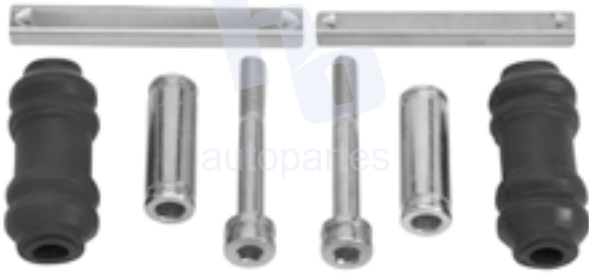

HOKC329

KIT DE CALIPER RUEDA TRASERA
FORD LTD CROWN VICTORIA (87-91) 7835 D932,
LINCOLN TOWN CAR (03-07) 7944 D1040,
FORD GRAND MARQUIS (03-07) 7835 D932.