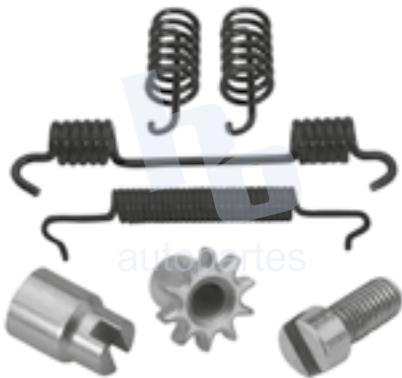

KIT PARA FRENO DE ESTACIONAMIENTO RUEDA TRASERA
MERCEDES BENZ SPRINTER 2500 (07-17) 1595 938.

HOKT2002