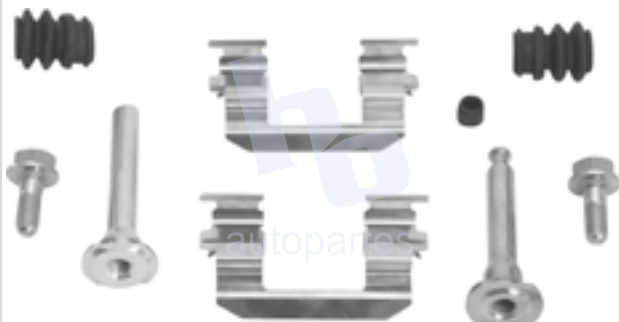

HOKC711

KIT DE CALIPER RUEDA DELANTERA
HONDA PILOT (04-08) 7844 D943.