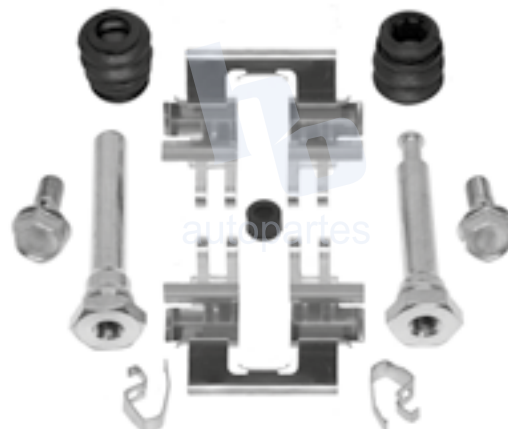

HOKC6106

**KIT PARA CALIPER RUEDA TRASERA
MAZDA CX5 (16-20) 9073 D1846.**