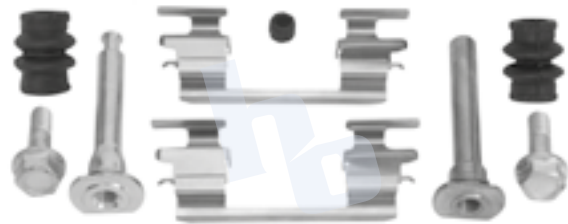

HOKC232

KIT DE CALIPER RUEDA TRASERA
CHEVROLET AVALANCHE (07-13), AVALANCHE 1500 (03-06)
EXPRESS PASAJEROS (10-20), EXPRESS 1500 (03-14),
CADILLAC ESCALADE (03-06) 7881 D974, CHEVROLET
EXPRESS 2500 (03-17), EXPRESS 3500 (05-17), EXPRESS
4500 (09-17), GMC SAVANA 2500 (05-17), SAVANA 3500 (05-
17) 7652 D784, 7881 D974, SAVANA 1500 (09-14) 7881 D974,
CHEVROLET SONORA (01-00) 7652 D784, SUBURBAN 1500
(00-17) 7652 D784, 7881 D974, TAHOE (03-06), GMC
YUKON (03-06) 7881 D974