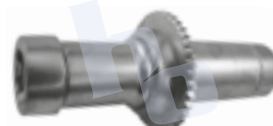

HO203

TAMBOR
308.10mm

DODGE D300 (75-80), D350 R y L (81-93)

HO204

BALATAS
2137 314
2171 583