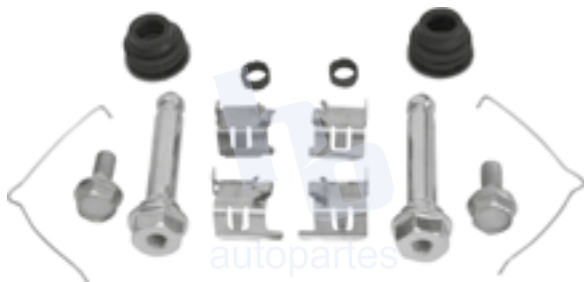

HOKC622

KIT DE CALIPER RUEDA DELANTERA
TOYOTA CAMRY (92-00), CAMRY WAGON (96-98),
COROLLA (93-97) 7441 D562.
KIT DE CALIPER RUEDA TRASERA
TOYOTA CAMRY (86-02) 7223 D325,
CAMRY WAGON (96-98) 7226 D325.