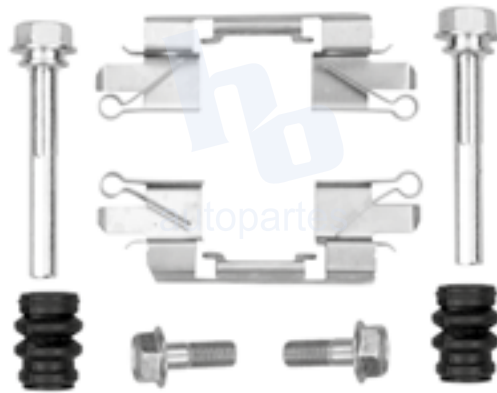

HOKC619A

KIT DE CALIPER RUEDA DELANTERA
MITSUBISHI L200 (10-18) 8728 D1519.