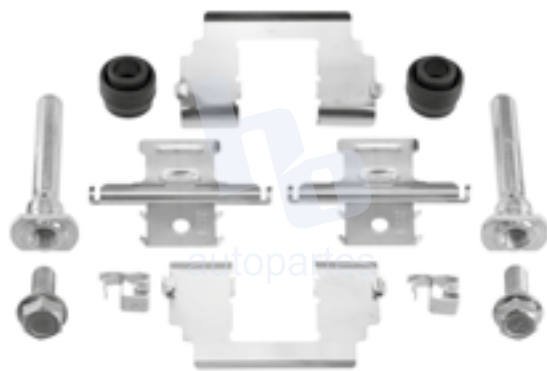

HOKC655

KIT DE CALIPER RUEDA DELANTERA
TOYOTA T100 (93-95) 7485 D604.