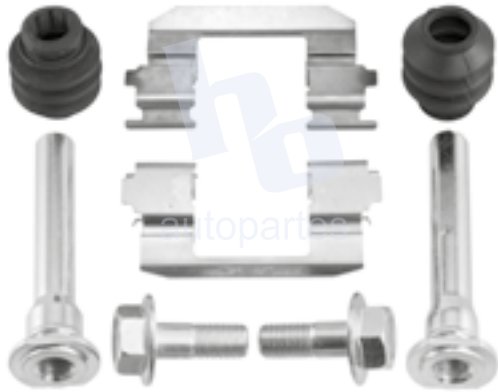

HOKC718

KIT DE CALIPER RUEDA DELANTERA
ACURA TL (09-13), ACURA TLX (14-15),
HONDA RIDGELINE (06-11) 8208 D1102.