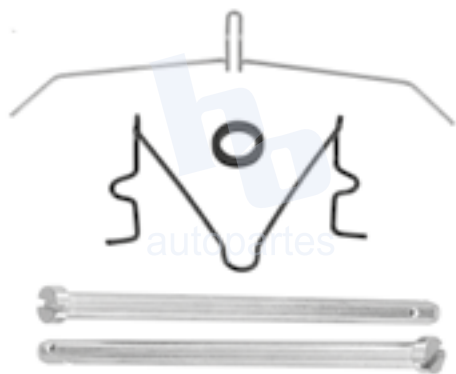

## HOKC644

**KIT DE CALIPER RUEDA DELANTERA**  
**TOYOTA TUNDRA (00-02)** 7687 D812.