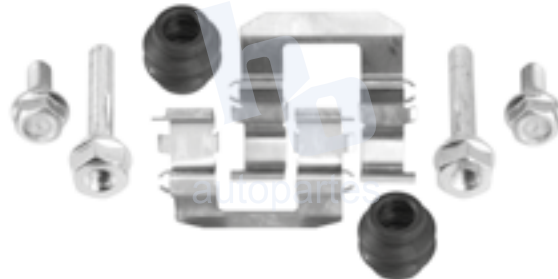

HOKC245

KIT DE CALIPER RUEDA TRASERA
CHEVROLET CAPTIVA (08-15), EQUINOX (07-17),
GMC TERRAIN (10-17), PONTIAC TORRENT (06-08)
8391 D1275.