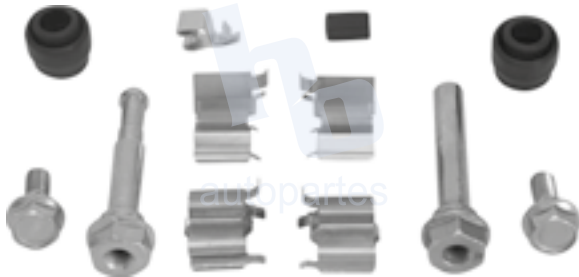

HOKC632

KIT DE CALIPER RUEDA TRASERA
TOYOTA LAND CRUISER (04-06) 7640 D773.