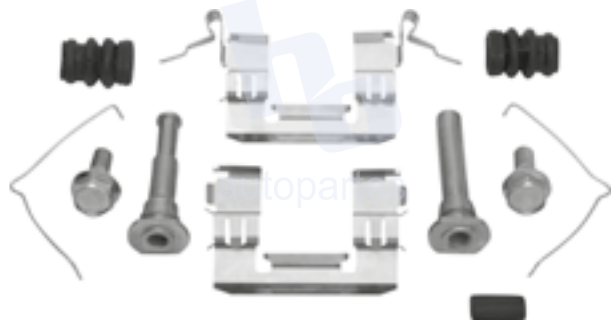

HOKC508

KIT DE CALIPER RUEDA DELANTERA
NISSAN ALTIMA (02-13), CUBE (09-14), JUKE (15-17),
MAXIMA (07-13), SENTRA (07-16) 7783 D815.
NISSAN VERSA (07-11) 7783 D815.