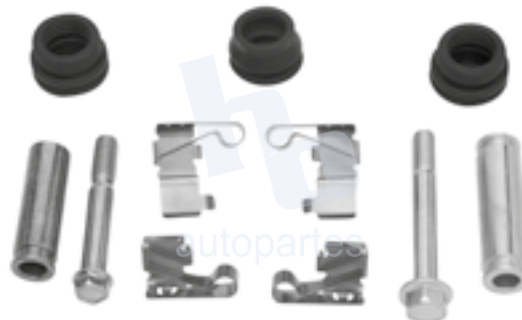

## HOKC623

**KIT DE CALIPER RUEDA TRASERA**  
**TOYOTA CAMRY (92-00), CELICA (90-95)** 7223 D325.