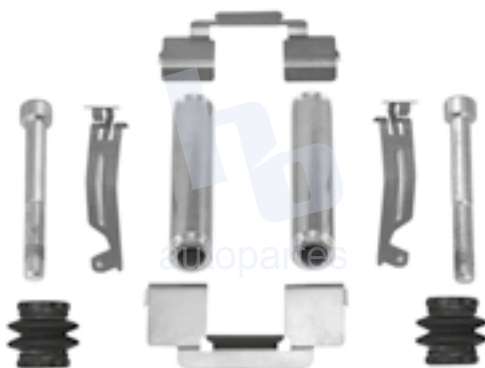

HOKC457

KIT DE CALIPER RUEDA DELANTERA
DODGE RAM PROMASTER 1500 (15-19),
RAM PROMASTER 2500, 3500 (15-17),
FIAT DUCATO (08-17) 9071 D1540.