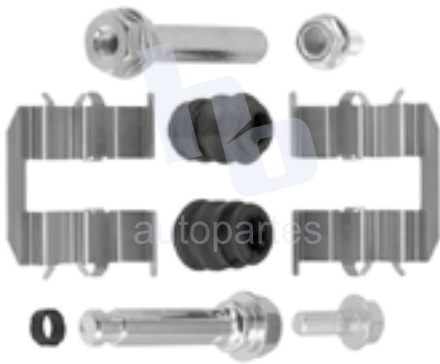

HOKC917

KIT DE CALIPER RUEDA DELANTERA
HYUNDAI IX35 (15), SONATA YF 15 (09-15),
TUCSON (09-13), KIA CADENZA (15-16),
SPORTAGE (15-16) 8614 D1295.