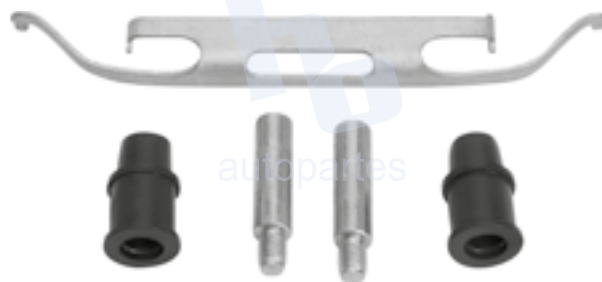

HOKC443

KIT DE CALIPER RUEDA DELANTERA
CHRYSLER CROSSFIRE (05-06), MERCEDES BENZ
E500 (04-05), MERCEDES BENZ SLK32 (03-04) 7561 D682.