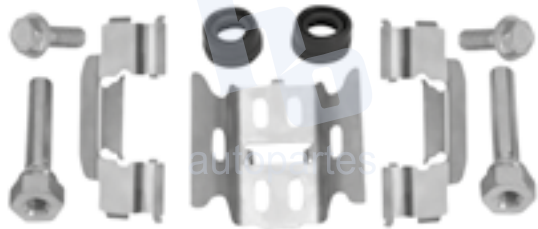

HOKC211

KIT DE CALIPER RUEDA TRASERA
CHEVROLET BLAZER (97-05), BRAVADA (97-01), GMC JIMMY
(97-05), SONOMA (97-04), ISUZU HOMBRE (97-00) 7596 D729