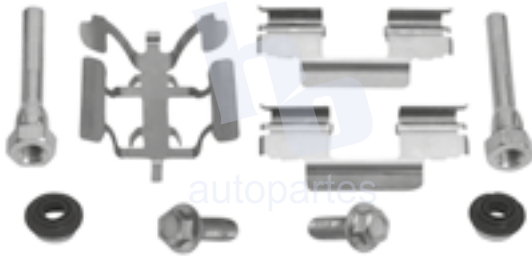

HOKC250

KIT DE CALIPER RUEDA TRASERA
CHEVROLET SILVERADO 1500 (99-07) 7662 D792.