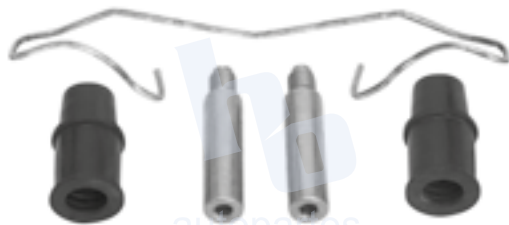

HOKC351

KIT DE CALIPER RUEDA DELANTERA
FORD ECOSPORT (15-21) 7947 D1044, 7947 D1563, 9270
D1563, **ESCAPE (13-20), FOCUS (12-18) 7947 D1563**
JAGUAR S-TYPE (06-13), MAZDA 3 (04-09), SAAB 9-3X
(06-13), VOLVO C70 (06-13), S40 (04-12), V50 (05-11) 7947
D1044.