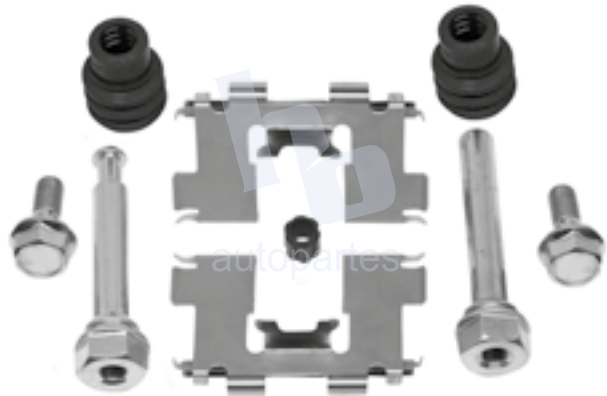

HOKC263

KIT DE CALIPER RUEDA DELANTERA
CHEVROLET CRUZE (16-18), VOLT (16-17) 9072 D1844.