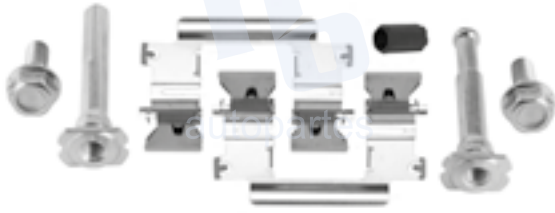

HOKC383

KIT DE CALIPER RUEDA DELANTERA
FORD RANGER (13-18),
MAZDA BT50 (13-18) 8905 D1676.