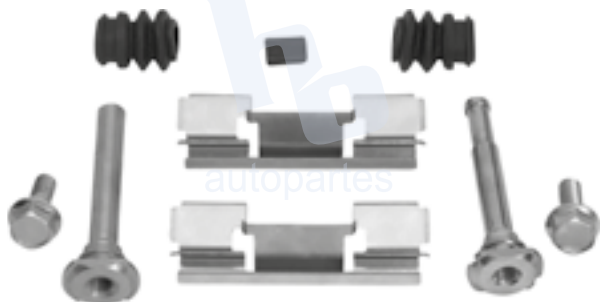

HOKC423

KIT DE CALIPER RUEDA DELANTERA
JEEP COMMANDER (06-07) 8297 D1181,
GRAND CHEROKEE (05-07) 7985 D1080.