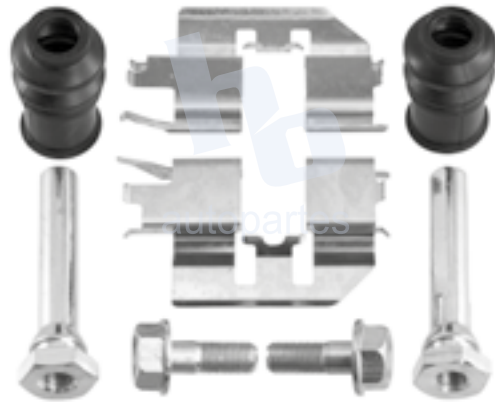

HOKC719

KIT DE CALIPER RUEDA TRASERA
ACURA TL (09-14), HONDA RIDGELINE (06-11) 8209 D1103.