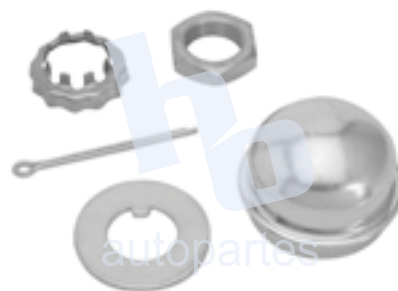

HOKRD300

**KIT DE SEGUROS Y TUERCA (1)
FORD GHIA (91-93), TOPAZ (84-94)**