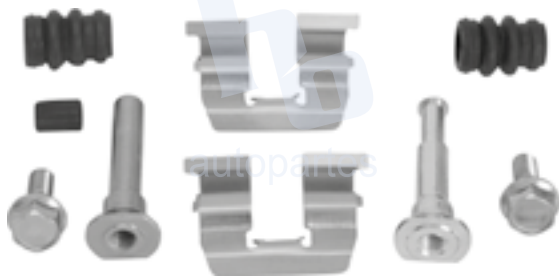

HOKC604

KIT DE CALIPER RUEDA DELANTERA
DODGE ATOS (01-12) 7X37 F138, 8258 D1148.