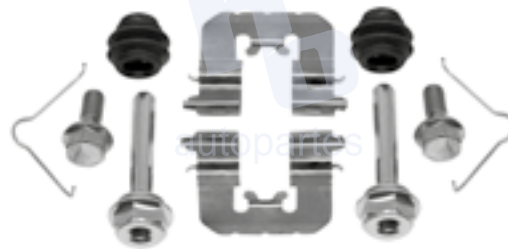

HOKC932

KIT DE CALIPER RUEDA TRASERA
HYUNDAI SANTA FE XL (17-19),
HYUNDAI SANTA FE 6 CIL (17-19) 8575 D1916.