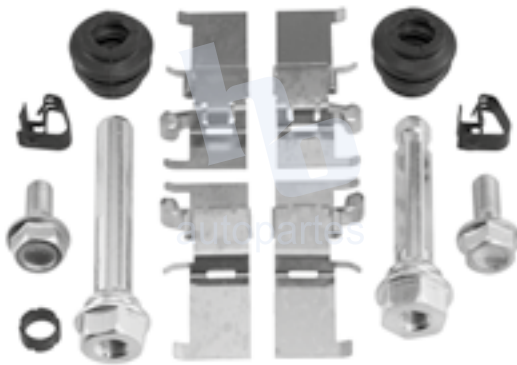

HOKC650

KIT DE CALIPER RUEDA DELANTERA
LEXUS ES 300H (13-18) 8331 D1293, TOYOTA AVALON (15-16)
8331 D1222, CAMRY (07-17) 8331 D1293.