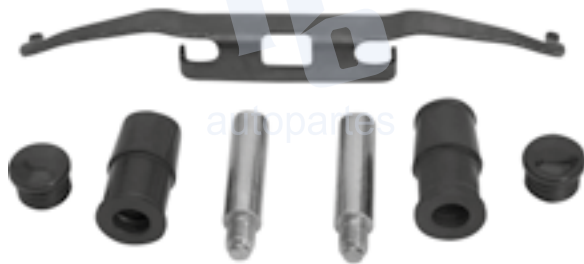

HOKC1102

KIT DE CALIPER RUEDA DELANTERA
MERCEDES BENZ SPRINTER (04-06) 7849 D950.