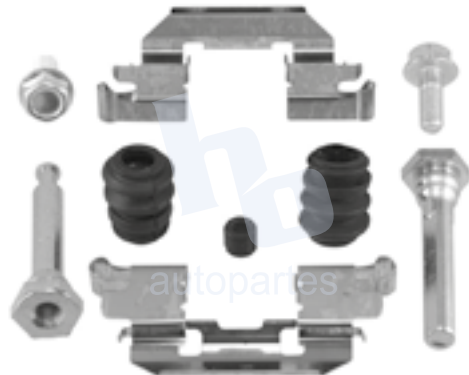

HOKC538

KIT DE CALIPER RUEDA DELANTERA
NISSAN ALTIMA (15-17), LEAF (15-16),
MAXIMA (15-16) 8878 D1650.