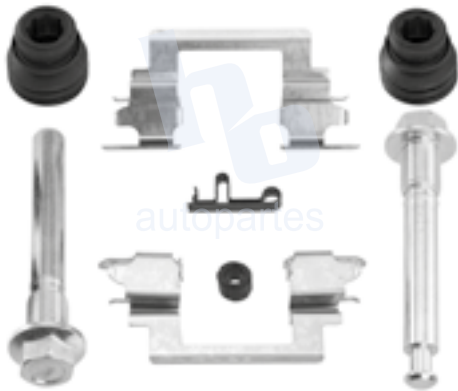

HOKC435

KIT DE CALIPER RUEDA DELANTERA
DODGE AVENGER (08-12) 7741 D866, CALIBER (07-12) 8338 D866, JEEP COMPASS (07-10), PATRIOT (07-10) 7741 D866.