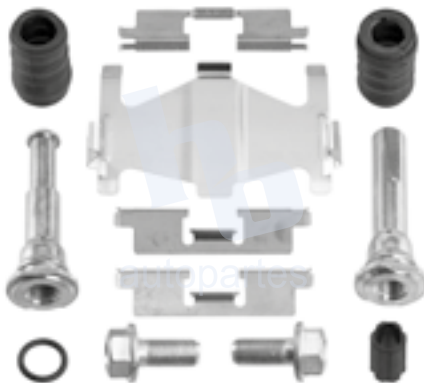

HOKC900A

KIT DE CALIPER RUEDA TRASERA
SUZUKI SWIFT (89-94) 7180 D277.