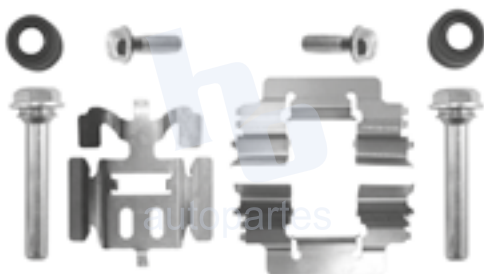

HOKC222

KIT DE CALIPER RUEDA TRASERA
CADILLAC DEVILLE (01-04), CHEVROLET AVALANCHE
1500 (02-07), AVALANCHE 2500 (01-07), SILVERADO 1500
(99-06), GMC SIERRA 1500 (99-06) 7700 D792.