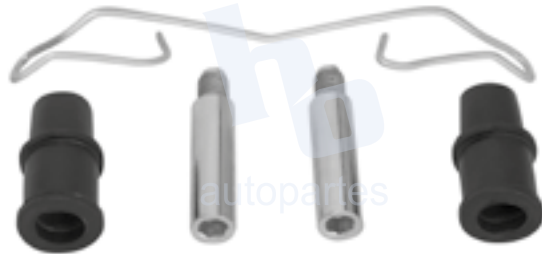

HOKC303

KIT DE CALIPER RUEDA DELANTERA
FORD CONTOUR (95-00) 7528 D648, 7528 D745,
7630 D762, 7672 D801, **FOCUS (02-04), TRANSIT**
CONNECT (10-13) 7871 D970, **MERCURY MYSTIQUE**
(95-00) 7528 D648, 7528 D745, 7630 D762.