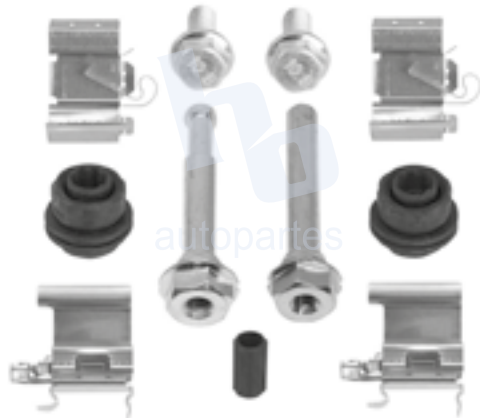

HOKC461

KIT DE CALIPER RUEDA TRASERA
FIAT 500X, JEEP RENEGADE (15-16) 9044 D1809.