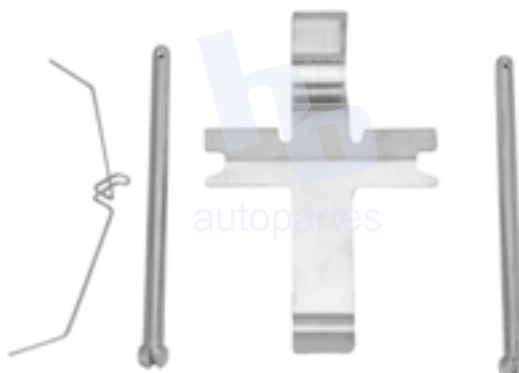

HOKC645

(PERNO L. 4 1/2")

KIT DE CALIPER RUEDA DELANTERA
TOYOTA LAND CRUISER (91-97) 7298 D502.