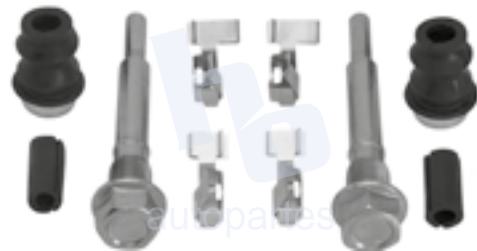

HOKC207

KIT DE CALIPER RUEDA TRASERA
CHEVROLET BLAZER (98-04), S10 (98-04),
OLDSMOBILE BRAVADA (97-01) 7593 D726.