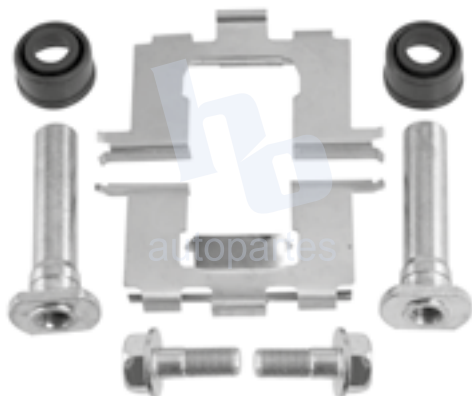

HOKC501A

KIT DE CALIPER RUEDA DELANTERA
NISSAN D21 (86-97), DONGFENG ZNA 10 (09-10), FIERA (85-98), HOMMY (85-98), ICHI VAN (88-94), PICKUP (89-08) 7170 D265.