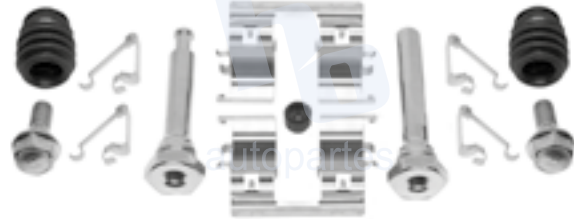

HOKC733

KIT DE CALIPER RUEDA TRASERA
HONDA CLARITY (17-20) 9628 D2037, **CRV (17-20)** 9268 D2037.