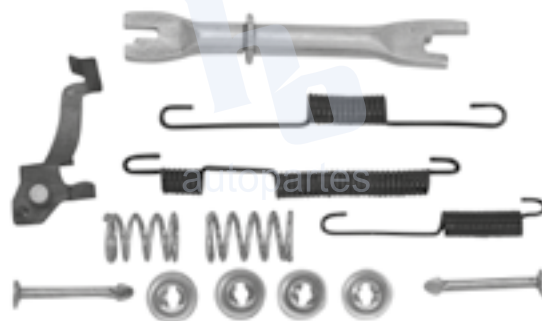

KIT PARA FRENO DE TAMBOR RUEDA TRASERA
HYUNDAI ACCENT (94-98), SCOUPE (91-95), DODGE ATOS
(01-12), EXCEL (91-95), VERNA (04-06) 1379 S707.

HOKT502R

HOKT502L