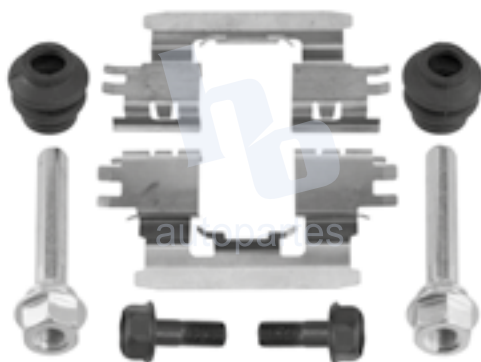

HOKC901

KIT DE CALIPER RUEDA DELANTERA
SUZUKI AERIO (02-07) 7839 D937.