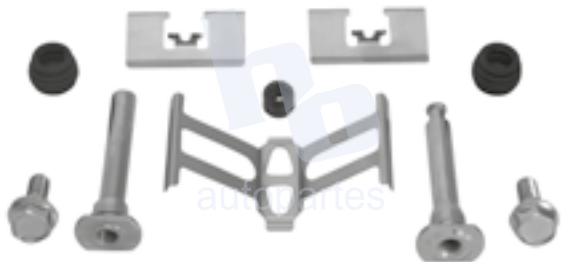

HOKC706

KIT DE CALIPER RUEDA TRASERA
ACURA CL (97-99), RDX AWD (10-12), CIVIC (02-15),
CRV (97-15) 7418 D537, 7418 D536, **INTEGRA (98-01),**
7418 D537 **HONDA ACCORD (91-07), ACCORD HYBRID**
(06-07), CIVIC HYBRID (09-11) 7418 D537, **ELEMENT (03-11)**
7418 D536, **PRELUDE (92-01)** 7418 D537.