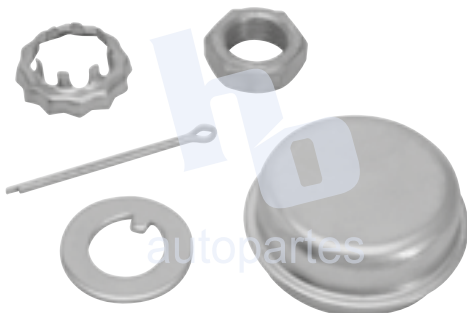

HOKRD405

KIT DE SEGUROS Y TUERCA (1) DODGE RAM 1500, 2500 (95-05)