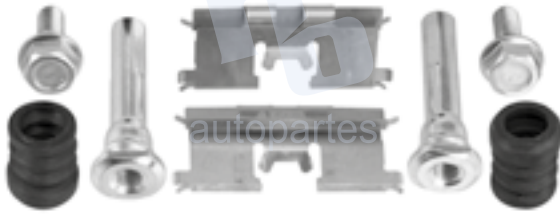

HOKC242

KIT DE CALIPER RUEDA TRASERA
CHEVROLET OPTRA (06-07) 7939 D1036.