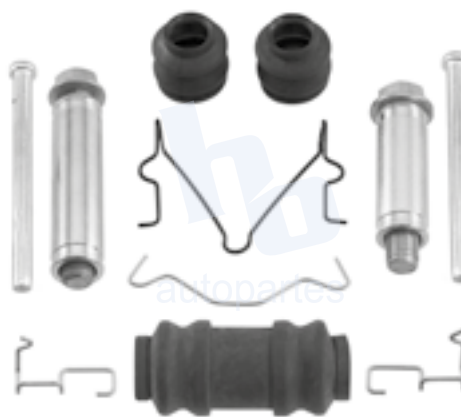

HOKC618A

KIT DE CALIPER RUEDA TRASERA
MITSUBISHI MONTERO 4WD (97-04) 7602 D733.