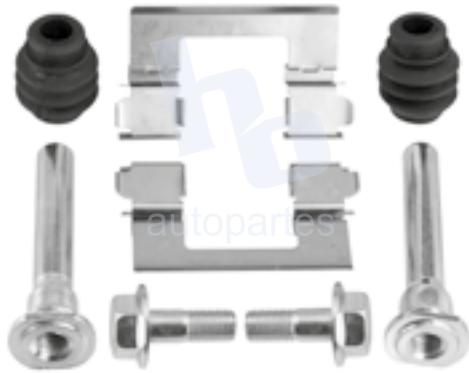

HOKC533

KIT DE CALIPER RUEDA DELANTERA
INFINITI QX80 (14-17), NISSAN ARMADA (07-22),
TITAN (08-19) 8403 D1286, 8403 D1509,
SUZUKI EQUATOR (11-12) 8403 D1509.