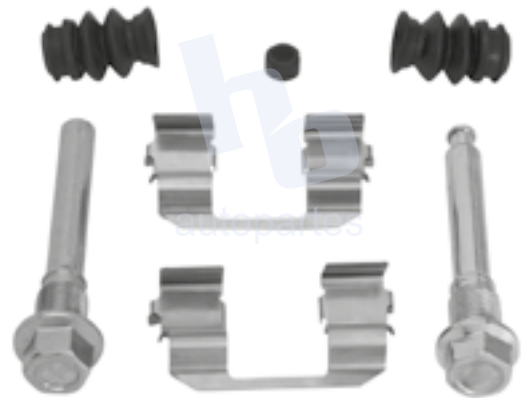

HOKC701

**KIT DE CALIPER RUEDA DELANTERA
ACURA CL (97-03), ACURA EL (97-00) 7345 D465,
HONDA ACCORD (90-02) 7345 D465, 7632 D764.**