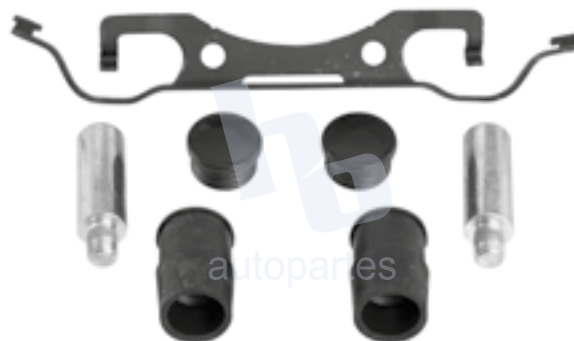

HOKC447

KIT DE CALIPER RUEDA DELANTERA
DODGE DURANGO (11-20) 8655 D1455, 8856 D1904, JEEP
GRAND CHEROKEE (09-18) 8655 D1455, 8656 D1629, 8856
D1904, GRAND CHEROKEE 3.6L, 5.7L (19-20) 8856 D1904,
MERCEDES BENZ ML350 (12-15) 8656 D1629.