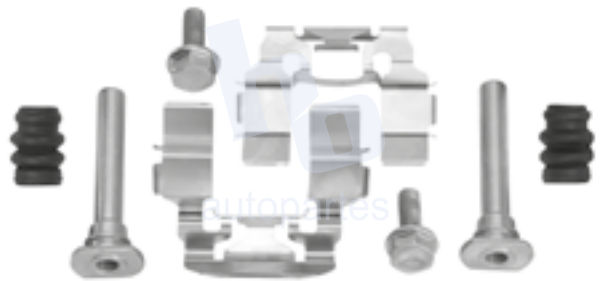

HOKC326

KIT DE CALIPER RUEDA DELANtera
FORD EXPLORER (01-02) 7706 D833.