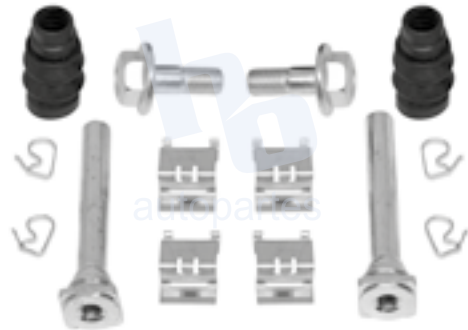

HOKC386

KIT PARA CALIPER RUEDA TRASERA
FORD RANGER (19-21) 9448 D2208.