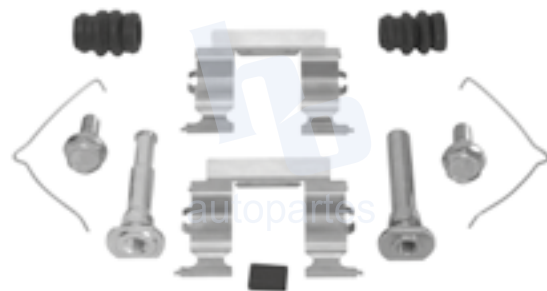

HOKC502

KIT DE CALIPER RUEDA DELANTERA
INFINITI I30 (96-01), NISSAN 350Z (03-05),
ALTIMA (96-14) 7318 D815, 7318 D526, MAXIMA (89-90),
7318 D430, MAXIMA (91-04), SENTRA (03-18) 7318 D430,
7318 D815, VERSA (08-12) 7318 D815, 7318 D526,
SUZUKI SX4 (08-12) 7318 D526, NISSAN 200SX (95-98)
7546 D668, JUKE (11-17) 7318 D815.