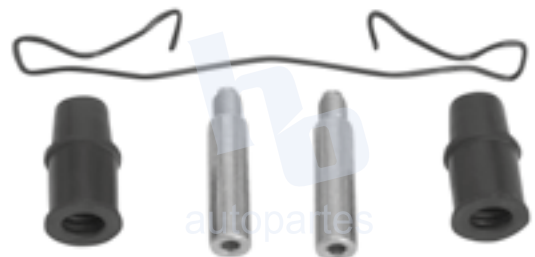

HOKC223

KIT DE CALIPER RUEDA DELANTERA
CHEVROLET ASTRA ABS (00-07), MERIVA (07-08),
ZAFIRA (02-06) 768X F185.