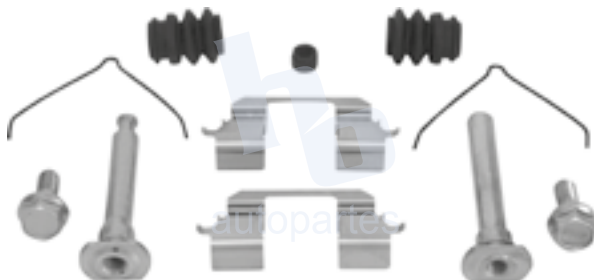

HOKC704

**KIT DE CALIPER RUEDA DELANTERA
HONDA CIVIC (96-16) 8791 D1578, 7573 D465, 7632 D764,
HONDA INSIGHT (10-14) 7632 D764.**