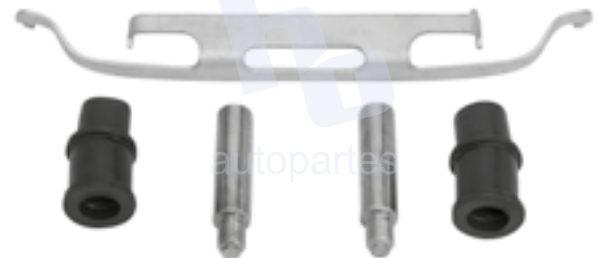

HOKC109

KIT DE CALIPER RUEDA DELANTERA
VOLKSWAGEN GOLF GTI (93-99) 7561 D682,