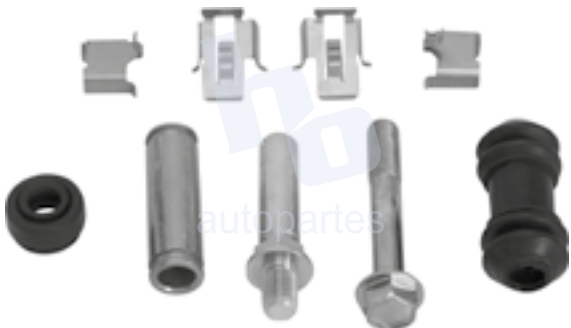

HOKC601

KIT DE CALIPER RUEDA DELANTERA
MAZDA B1800 (77-78), B2000 (79-87), B2200 (87-93), B2300
(94-19), B2600 (87-03), B2600 2WD (87-03), B3000 (94-04),
B4000 (94-04), PICK UP (86-96) 7220 D320, 7454 D574,
PICK UP 4X2 (89-96) 7454 D574.