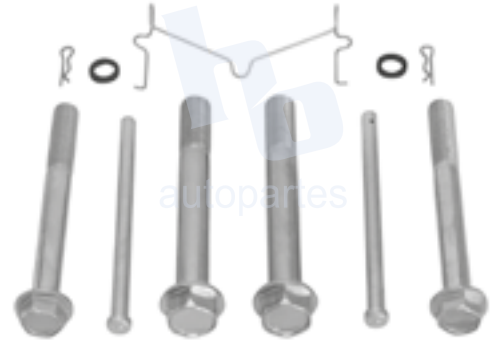

HOKC1001

**KIT DE CALIPER RUEDA DELANTERA
AM GENERAL HUMMER H2 (06-09), HUMMER H3 (06-10),
HUMMER H3T (06-12) 8225 D1119.**