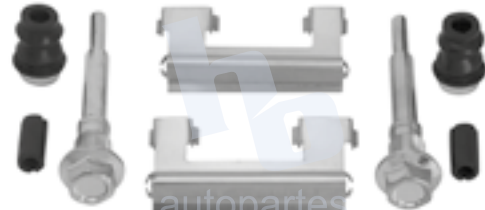

HOKC205

KIT DE CALIPER RUEDA DELANTERA
CHEVROLET AVALANCHE 1500 (02-09), EXPRESS 1500
(02-17), EXPRESS 2500 (15-17), EXPRESS 3500 (15-17),
EXPRESS 4500 (13-15), GMC SAVANA 2500 (15-17),
SILVERADO 1500 (01-06), SILVERADO 2500 (99-06),
SILVERADO 3500 (99-06), SONORA (01-05), SUBURBAN
2500 (00-06), GMC YUKON XL 2500 (00-13) 7652 D784